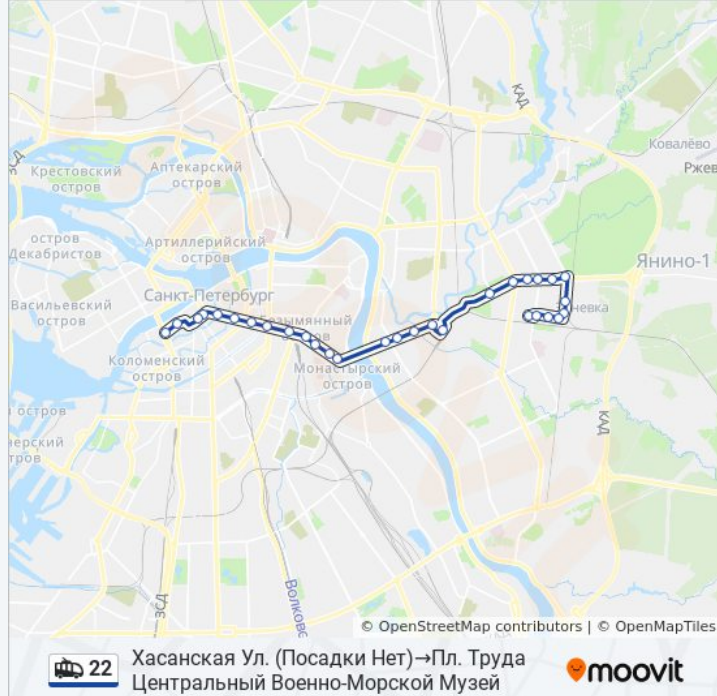

### Информация о троллейбусе 22

**Направление:** Хасанская Ул. (Посадки Нет)→Пл. Труда Центральный Военно-Морской Музей  
**Остановки:** 30  
**Продолжительность поездки:** 63 мин  
**Описание маршрута:**

Проспект Шаумяна, театр Буфф

Метро Новочеркасская

ст. метро "Пл. Александра Невского"

Исполкомская Ул.

Полтавская Улица

Суворовский Проспект

ст. метро "Площадь Восстания"

Литейный Проспект

Метро Гостиный Двор

Метро Невский Проспект

Б.Конюшенная Ул.

Метро Адмиралтейская

Исаакиевская Площадь

Почтамтский Переулок

Пл. Труда Центральный Военно-Морской  
Музей

Расписание и схема движения троллейбуса 22 доступны оффлайн в формате PDF на [moovitapp.com](https://moovitapp.com). Используйте [приложение Moovit](#), чтобы увидеть время прибытия автобусов в реальном времени, режим работы метро и расписания поездов, а также пошаговые инструкции, как добраться в нужную точку Санкт-Петербурга.