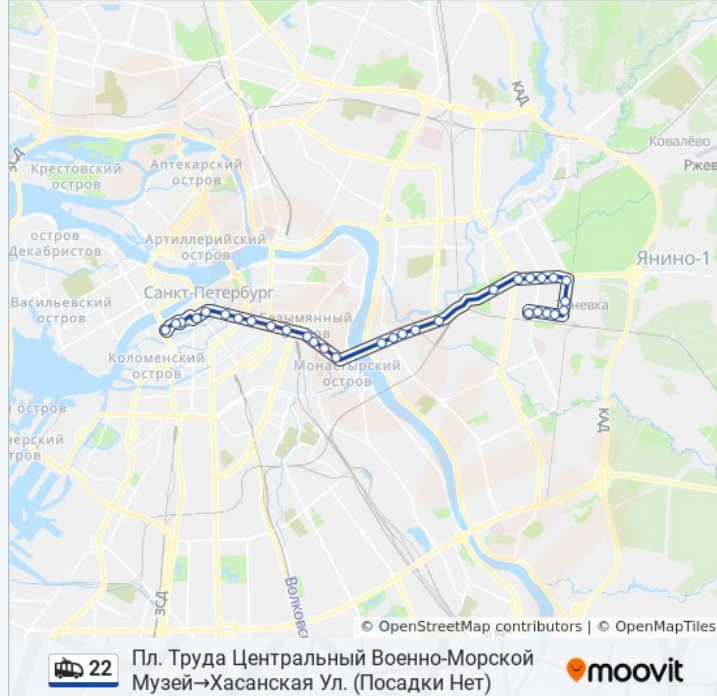

### Информация о троллейбусе 22

**Направление:** Пл. Труда Центральный Военно-Морской Музей→Хасанская Ул. (Посадки Нет)

**Остановки:** 31

**Продолжительность поездки:** 61 мин

**Описание маршрута:**

ст. метро "Ладожская"

Улица Передовиков

Индустриальный Проспект

Улица Осипенко

Пр. Наставников

Универсам

Ул. Коммуны

Ленская Улица

Ул. Коммуны 10

Белорусская Улица

Торговый Комплекс "Лента"

Пр. Наставников (Высадка)

Хасанская Ул. (Посадки Нет)

**Направление: Хасанская Ул. (Посадки Нет)→Пл. Труда Центральный Военно-Морской Музей**

30 остановок

[ОТКРЫТЬ РАСПИСАНИЕ МАРШРУТА](#)