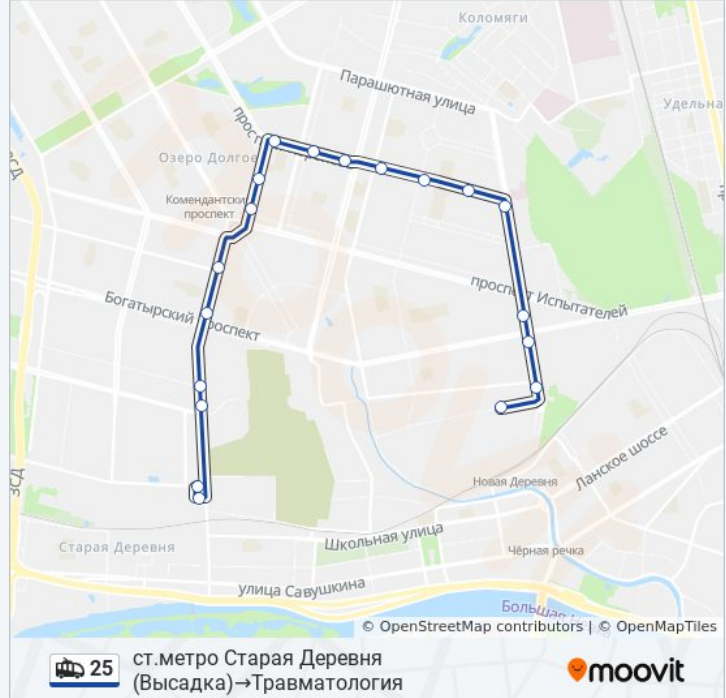

19 остановок

[ОТКРЫТЬ РАСПИСАНИЕ МАРШРУТА](#)

ст.метро Старая Деревня (Высадка)

Метро Старая Деревня

Ул. Оптиков

Ситцевая Ул.

Богатырский пр. / Гаккелевская ул.

Камышовая ул.

Ул. Уточкина

Универсам

Пр. Королёва

Ул. Маршала Новикова

Пр. Сизова

Байконурская Ул.

Серебристый Бульвар

Поликлиника № 102

Коломяжский Пр.

Метро Пионерская

Богатырский Пр.

Аэродромная Ул.

Расписания троллейбуса 25

ст.метро Старая Деревня

(Высадка)→Травматология Расписание поездки

понедельник	0:18 - 23:48
вторник	0:18 - 23:48
среда	0:18 - 23:48
четверг	0:18 - 23:48
пятница	0:18 - 23:48
суббота	5:28 - 23:41
воскресенье	5:28 - 23:41

Информация о троллейбусе 25

Направление: ст.метро Старая Деревня (Высадка)→Травматология

Остановки: 19

Продолжительность поездки: 28 мин

Описание маршрута:

Расписание и схема движения троллейбуса 25 доступны оффлайн в формате PDF на moovitapp.com. Используйте [приложение Moovit](#), чтобы увидеть время прибытия автобусов в реальном времени, режим работы метро и расписания поездов, а также пошаговые инструкции, как добраться в нужную точку Санкт-Петербурга.