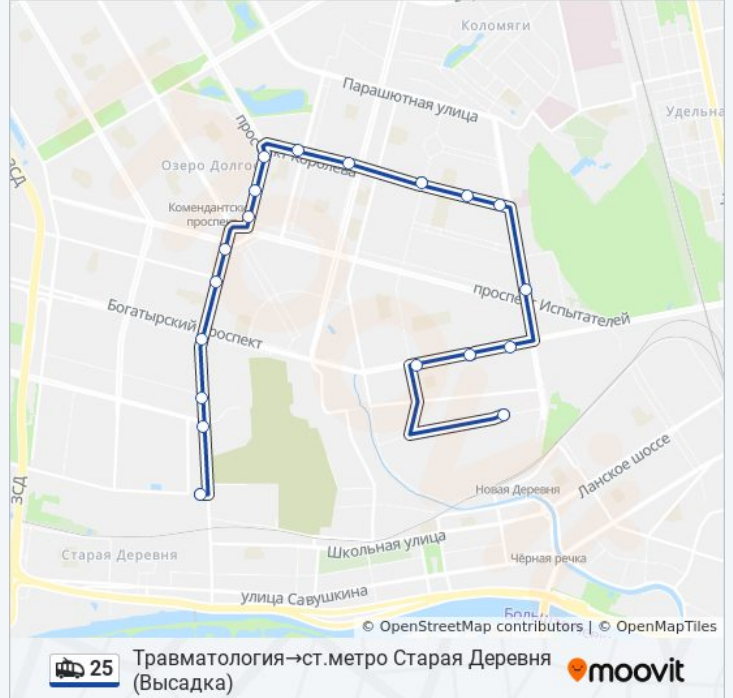

Травматология→ст.метро Старая Деревня
(Высадка)[Открыть На Сайте](#)

У троллейбуса 25 (Травматология→ст.метро Старая Деревня (Высадка))2 поездок. По будням, расписание маршрута:

(1) Травматология→ст.метро Старая Деревня (Высадка): 0:00 - 23:50(2) ст.метро Старая Деревня (Высадка)→Травматология: 0:18 - 23:48

Используйте приложение Moovit, чтобы найти ближайшую остановку троллейбуса 25 и узнать, когда приходит Троллейбус 25.

**Направление: Травматология→ст.метро
Старая Деревня (Высадка)**

19 остановок

[ОТКРЫТЬ РАСПИСАНИЕ МАРШРУТА](#)

Травматология
Серебристый Бульвар
Театр За Чёрной Речкой
Богатырский Пр. 2
Метро Пионерская
Пр. Королёва
Поликлиника № 102
Серебристый Бульвар
Пр. Сизова
Ул. Маршала Новикова
Ул. Уточкина
Универсам
Метро Комендантский Проспект
Гаккелевская ул.
Камышовая ул.
Богатырский Пр. / Гаккелевская Ул.
Ситцевая Ул.
ул. Оптиков
ст.метро Старая Деревня (Высадка)

Информация о троллейбусе 25**Направление:** Травматология→ст.метро Старая Деревня (Высадка)**Остановки:** 19**Продолжительность поездки:** 31 мин**Описание маршрута:**

Направление: ст.метро Старая Деревня (Высадка)→Травматология