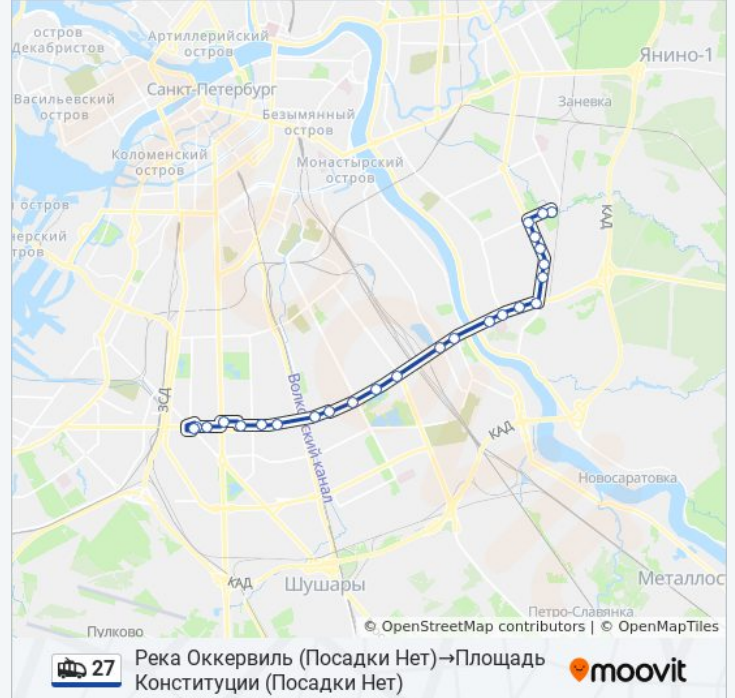

Улица Седова

Ивановская Улица / Улица Бабушкина

Госпиталь

Дальневосточный Проспект

Правобережные Бани

Проспект Большевиков

Улица Тельмана

Расписания троллейбуса 27

Правобережные Бани

Дальневосточный Проспект

Госпиталь

Улица Бабушкина

Улица Седова

Софийская Улица / Проспект Славы

Пражская Улица

Бухарестская Улица

Информация о троллейбусе 27

Направление: Река Оккервиль (Посадки Нет)→Площадь Конституции (Посадки Нет)

Остановки: 25

Продолжительность поездки: 57 мин

Описание маршрута:

Белградская Улица

Проспект Космонавтов / Улица Типанова

Улица Типанова 21

Улица Ленсовета

Метро Московская

Варшавская Улица

Площадь Конституции

Площадь Конституции (Посадки Нет)

Расписание и схема движения троллейбуса 27 доступны оффлайн в формате PDF на moovitapp.com. Используйте [приложение Moovit](#), чтобы увидеть время прибытия автобусов в реальном времени, режим работы метро и расписания поездов, а также пошаговые инструкции, как добраться в нужную точку Санкт-Петербурга.