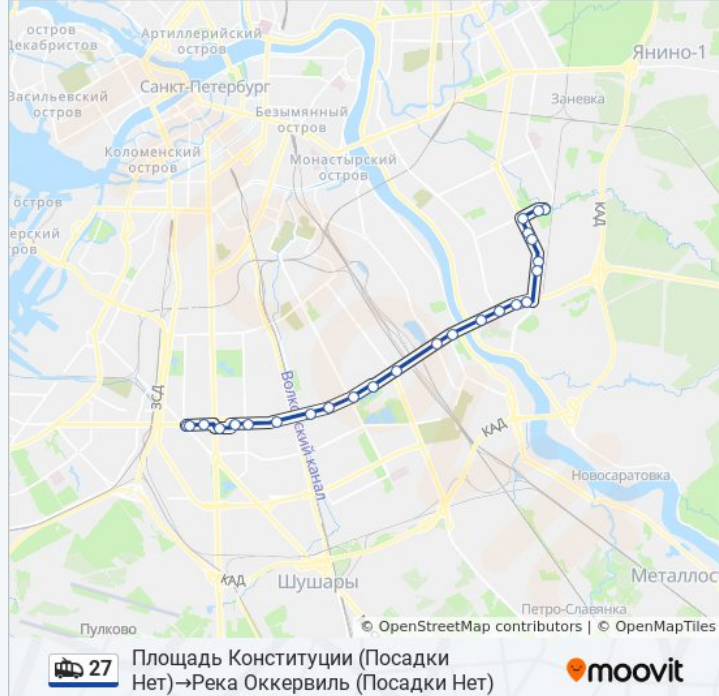

Улица Седова

Ивановская Улица / Улица Бабушкина

Госпиталь

Дальневосточный Проспект

Правобережные Бани

Проспект Большевиков

Улица Тельмана

Расписания троллейбуса 27

Площадь Конституции (Посадки Нет)→Река Оккервиль (Посадки Нет) Расписание поездки

понедельник	6:28 - 23:40
вторник	6:28 - 23:40
среда	6:28 - 23:40
четверг	6:28 - 23:40
пятница	6:28 - 23:40
суббота	6:38 - 23:40
воскресенье	6:38 - 23:40

Информация о троллейбусе 27

Направление: Площадь Конституции (Посадки Нет)→Река Оккервиль (Посадки Нет)

Остановки: 25

Продолжительность поездки: 61 мин

Описание маршрута:

Проспект Большевиков 33

Улица Крыленко

Улица Шотмана. Университет
Телекоммуникаций

Метро Улица Дыбенко

Товарищеский Проспект

Река Оккервиль (Посадки Нет)

Направление: Река Оккервиль (Посадки Нет)→Площадь Конституции (Посадки Нет)

25 остановок

[ОТКРЫТЬ РАСПИСАНИЕ МАРШРУТА](#)