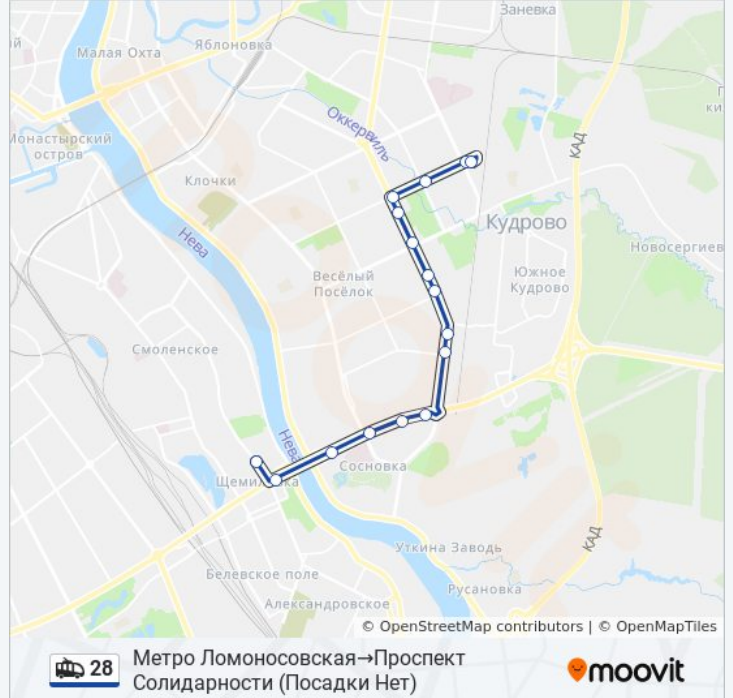

Используйте приложение Moovit, чтобы найти ближайшую остановку троллейбуса 28 и узнать, когда приходит Троллейбус 28.

**Направление: Метро
Ломоносовская→Проспект Солидарности
(Посадки Нет)**

16 остановок

[ОТКРЫТЬ РАСПИСАНИЕ МАРШРУТА](#)

Метро Ломоносовская
Ивановская Улица / Улица Бабушкина
Госпиталь
Дальневосточный Проспект
Правобережные Бани
Проспект Большевиков
Улица Тельмана
Проспект Большевиков 33
Улица Крыленко
Улица Шотмана. Университет
Телекоммуникаций
Метро Улица Дыбенко
Улица Антонова-Овсеенко
Улица Подвойского
Товарищеский Проспект
Проспект Солидарности (Высадка)
Проспект Солидарности (Посадки Нет)

Расписания троллейбуса 28

Метро Ломоносовская→Проспект Солидарности
(Посадки Нет) Расписание поездки

понедельник	6:19 - 22:05
вторник	6:19 - 22:05
среда	6:19 - 22:05
четверг	6:19 - 22:05
пятница	6:19 - 22:05
суббота	9:51 - 17:28
воскресенье	9:51 - 17:28

Информация о троллейбусе 28

Направление: Метро Ломоносовская→Проспект Солидарности (Посадки Нет)

Остановки: 16

Продолжительность поездки: 32 мин

Описание маршрута:

Направление: Проспект Солидарности (Посадки Нет)→Метро Ломоносовская