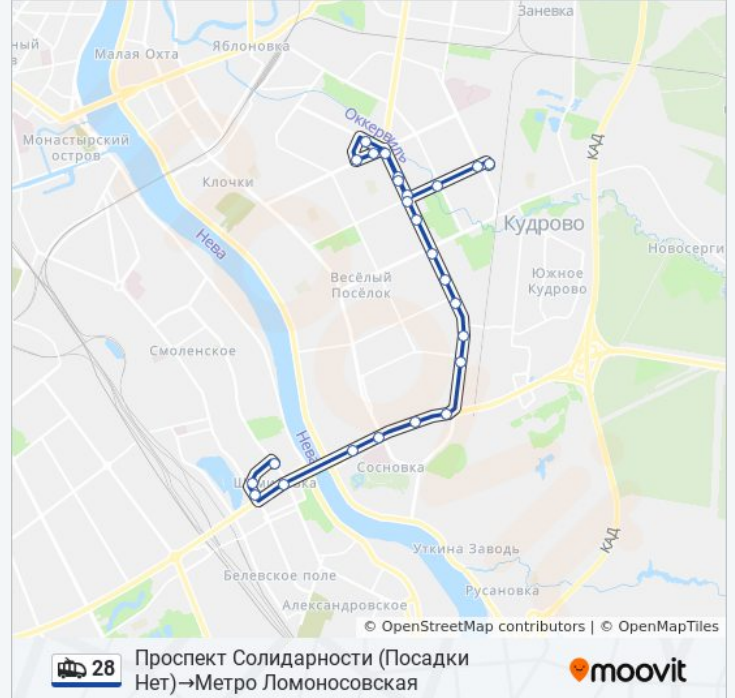

Улица Крыленко

Проспект Большевиков 33

Улица Тельмана

Расписания троллейбуса 28

Проспект Солидарности (Посадки Нет)→Метро Ломоносовская
Расписание поездки

понедельник	5:45 - 22:50
вторник	5:45 - 22:50
среда	5:45 - 22:50
четверг	5:45 - 22:50
пятница	5:45 - 22:50
суббота	9:17 - 18:14
воскресенье	9:17 - 18:14

Информация о троллейбусе 28

Направление: Проспект Солидарности (Посадки Нет)→Метро Ломоносовская

Остановки: 25

Продолжительность поездки: 48 мин

Описание маршрута:

Народная Улица

Правобережные Бани

Дальневосточный Проспект

Госпиталь

Улица Бабушкина

Улица Седова 88

Улица Полярников

Метро Ломоносовская

Расписание и схема движения троллейбуса 28 доступны оффлайн в формате PDF на moovitapp.com. Используйте [приложение Moovit](#), чтобы увидеть время прибытия автобусов в реальном времени, режим работы метро и расписания поездов, а также пошаговые инструкции, как добраться в нужную точку Санкт-Петербурга.