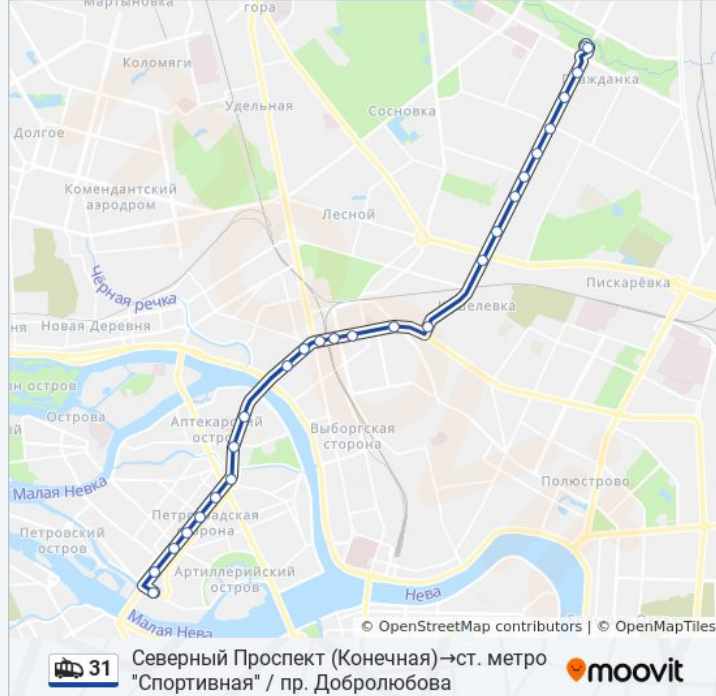

**Информация о троллейбусе 31**

**Направление:** Северный Проспект (Конечная)→ст. метро "Спортивная" / пр. Добролюбова

**Остановки:** 26

**Продолжительность поездки:** 49 мин

**Описание маршрута:**

Метро Петроградская

Ординарная Улица / Большой Проспект П.С.

Улица Ленина

Шамшева Улица

Введенская Ул.

Улица Красного Курсанта

ст. метро "Спортивная" / пр. Добролюбова

**Направление: ст. метро "Спортивная" / пр. Добролюбова → Северный Проспект (Конечная)**

25 остановок

[ОТКРЫТЬ РАСПИСАНИЕ МАРШРУТА](#)

ст. метро "Спортивная" / пр. Добролюбова

Переулок Талалихина

Пионерская Улица

Введенская Ул.

Улица Ленина

Каменноостровский Проспект

Метро Петроградская

Набережная Реки Карповки

Улица Профессора Попова

Улица Академика Павлова

Выборгская Набережная

Белоостровская Улица

Большой Сампсониевский Проспект

Метро Лесная