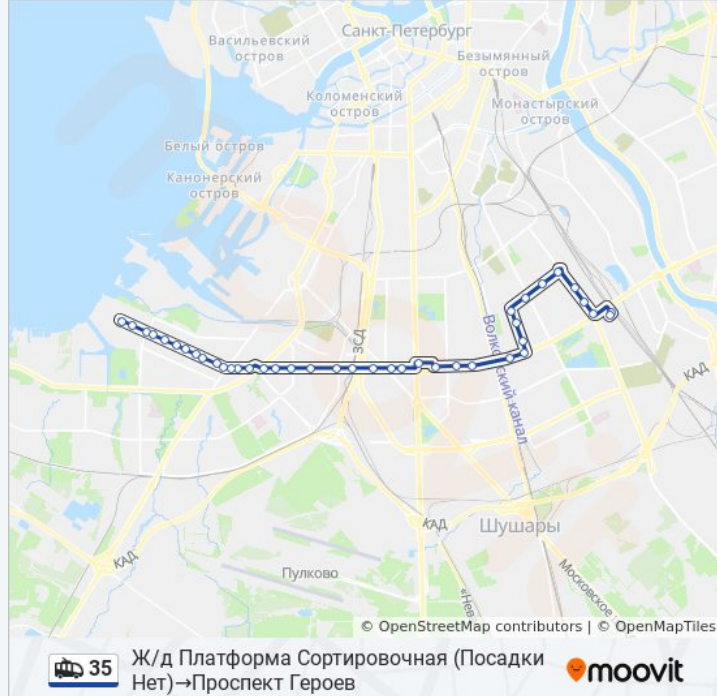

Ж/д Платформа Ленинский Проспект

Проспект Народного Ополчения

Метро Ленинский Проспект

Улица Зины Портновой

Соломахинский Проезд

Кронштадтская Пл.

Пр. Стачек

Морской Технический Университет

Ленинский Проспект 104

Пр. Маршала Жукова

Ленинский Проспект 95

Улица Котина

Ул. Десантников

Брестский Бульвар

Ленинский Проспект 79

Проспект Кузнецова

Ленинский Проспект 72

Улица Доблести / Ленинский Проспект

Ленинский Проспект 55

Проспект Героев

**Направление: Проспект Героев → Ж/д Платформа Сортировочная (Посадки Нет)**

37 остановок

[ОТКРЫТЬ РАСПИСАНИЕ МАРШРУТА](#)