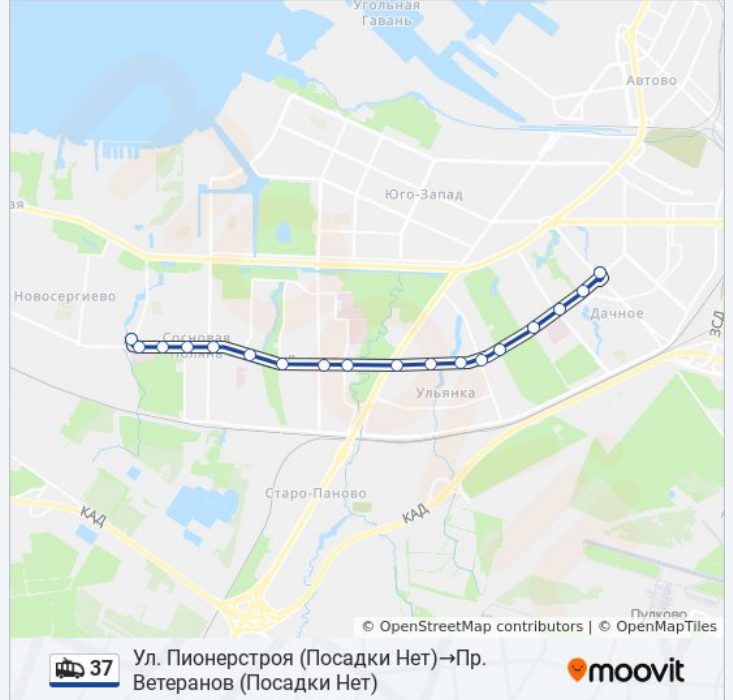

Расписание и схема движения троллейбуса 37 доступны оффлайн в формате PDF на moovitapp.com. Используйте [приложение Moovit](#), чтобы увидеть время прибытия автобусов в реальном времени, режим работы метро и расписания поездов, а также пошаговые инструкции, как добраться в нужную точку Санкт-Петербурга.

[О Moovit](#) • [Решения Мобильности как услуги (MaaS)](#) • [Поддерживаемые страны](#) • [Сообщество Мувитеров](#)

© 2023 Moovit - Все права защищены

**Проверьте время прибытия
в реальном времени**