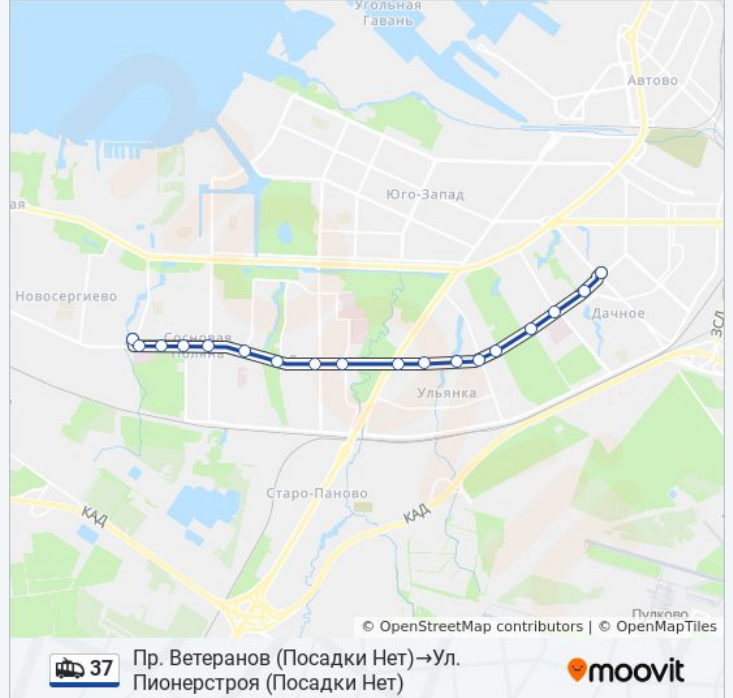

Пр. Ветеранов (Посадки Нет)

Метро Проспект Ветеранов

Ул. Лёни Голикова

Торговый Центр

Улица Козлова

Улица Солдата Корзуна

Универсам Таллинский

Улица Генерала Симоняка

Пр. Маршала Жукова

Авангардная Ул.

Ул. Партизана Германа

Ул. Добровольцев

Ул. Тамбасова

Ул. Пограничника Гарькавого

Ул. Лётчика Пилютова

Пр. Ветеранов 149

Информация о троллейбусе 37

Направление: Пр. Ветеранов (Посадки Нет)→Ул. Пионерстроя (Посадки Нет)

Остановки: 18

Продолжительность поездки: 33 мин

Описание маршрута:

Направление: Ул. Пионерстроя (Посадки Нет)→Пр. Ветеранов (Посадки Нет)