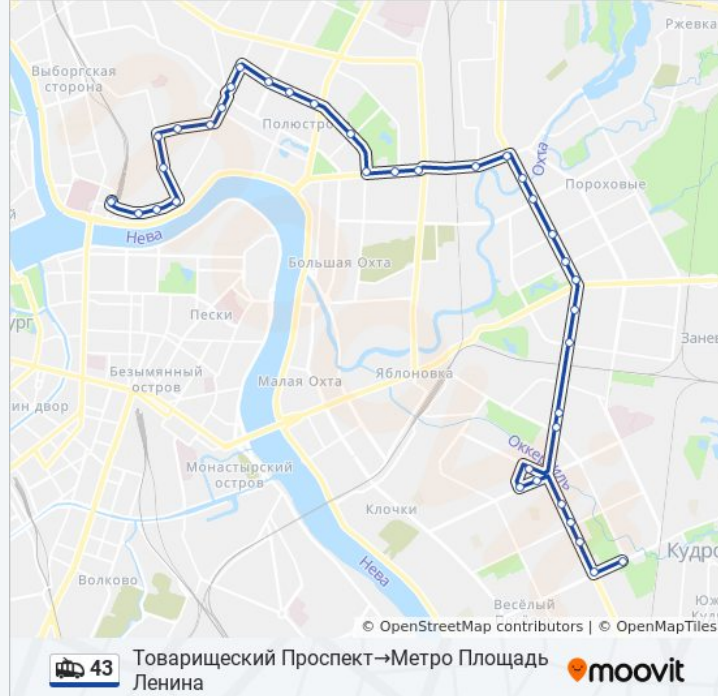

### Направление: Метро Площадь Ленина→Товарищеский Проспект

35 остановок

[ОТКРЫТЬ РАСПИСАНИЕ МАРШРУТА](#)

Метро Площадь Ленина  
Улица Михайлова  
Детская Областная Больница  
Арсенальная Улица  
Кондратьевский Проспект  
Асфальтобетонный Завод  
Минеральная Улица  
Улица Ватутина  
Кондратьевский Проспект  
Улица Жукова  
Пл. Калинина  
Проспект Metallistov  
Замшина Улица  
Проспект Metallistov 110  
Пискаревский Проспект  
Апрельская Ул.  
Шоссе Революции  
Улица Маршала Тухачевского  
Проспект Энергетиков

Проспект Пятилеток

ул. Латышских Стрелков

Российский пр., 14

Индустриальный Проспект

Ленская Улица

Проспект Косыгина

### Информация о троллейбусе 43

**Направление:** Товарищеский Проспект→Метро  
Площадь Ленина

**Остановки:** 38

**Продолжительность поездки:** 74 мин

**Описание маршрута:**

Пр. Энтузиастов  
Проспект Ударников  
Ириновский Проспект  
Экспериментальный Завод  
Шоссе Революции  
Уманский Переулок  
Проспект Энергетиков  
Улица Маршала Тухачевского  
Шоссе Революции / Проспект Metallистов  
Апрельская Улица / Проспект Metallистов  
Пискарёвский Проспект  
Проспект Metallистов 77  
Замшина Улица  
Проспект Metallистов / Кондратьевский  
Проспект  
Пл. Калинина  
Улица Жукова  
Минеральная Улица  
Улица Ватутина  
Минеральная Улица / Арсенальная Улица  
Асфальтобетонный Завод  
Улица Комсомола  
Детская Областная Больница  
Улица Михайлова  
Метро Площадь Ленина  
Метро Площадь Ленина