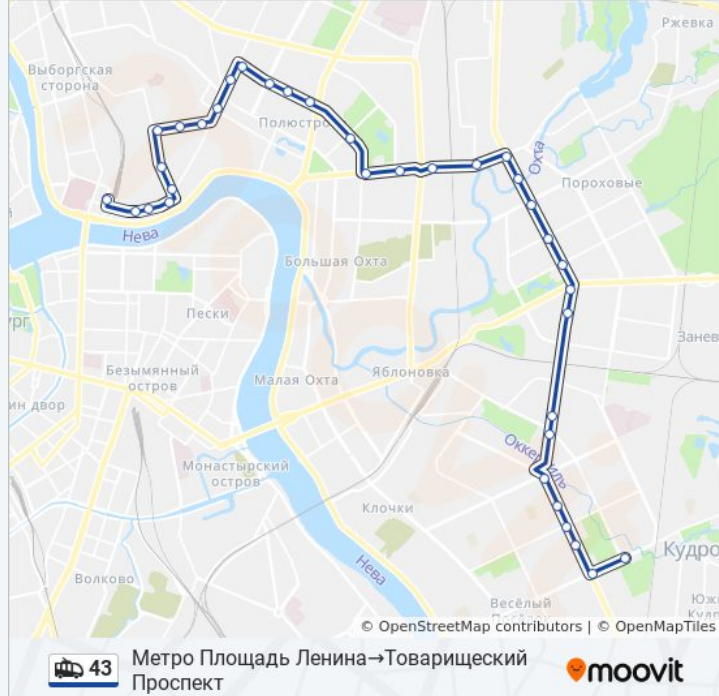

### Направление: Метро Площадь Ленина→Товарищеский Проспект

35 остановок

[ОТКРЫТЬ РАСПИСАНИЕ МАРШРУТА](#)

Метро Площадь Ленина  
Улица Михайлова  
Детская Областная Больница  
Арсенальная Улица  
Кондратьевский Проспект  
Асфальтобетонный Завод  
Минеральная Улица  
Улица Ватутина  
Кондратьевский Проспект  
Улица Жукова  
Пл. Калинина  
Проспект Metallistov  
Замшина Улица  
Проспект Metallistov 110  
Пискаревский Проспект  
Апрельская Ул.  
Шоссе Революции  
Улица Маршала Тухачевского  
Проспект Энергетиков

Ст. Метро Пр. Большевиков

Универсам

Ул. Подвойского

Улица Антонова-Овсеенко

Метро Улица Дыбенко

Товарищеский Проспект

**Направление: Товарищеский  
Проспект→Метро Площадь Ленина**

38 остановок

[ОТКРЫТЬ РАСПИСАНИЕ МАРШРУТА](#)

Товарищеский Проспект

Метро Улица Дыбенко

Улица Антонова-Овсеенко

Проспект Большевиков

Универсам

Метро Проспект Большевиков

Клочков Переулок

Проспект Пятилеток

ул. Латышских Стрелков

Российский пр., 14

Индустриальный Проспект

Ленская Улица

Проспект Косыгина