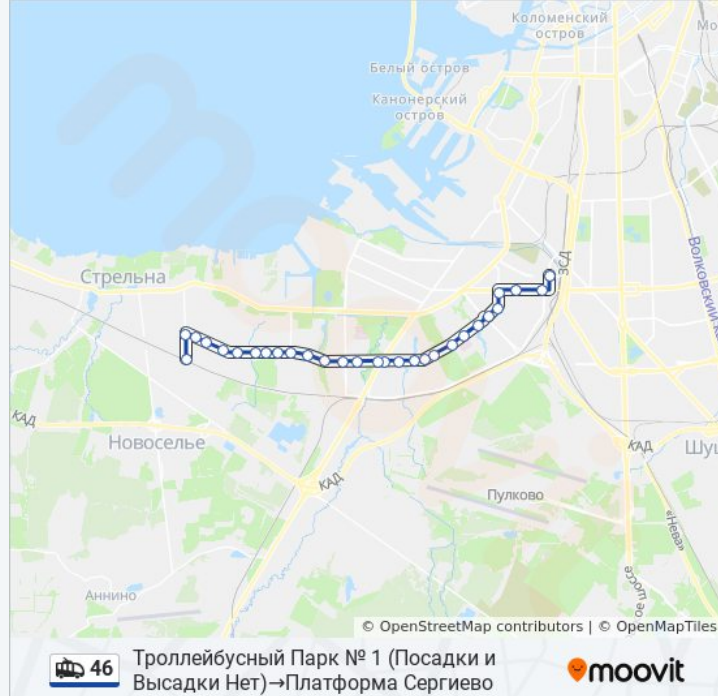

Продолжительность поездки: 45 мин

Описание маршрута:

Ул. Добровольцев

Ул. Тамбасова

Ул. Пограничника Гарькавого

Ул. Лётчика Пилютова

Пр. Ветеранов 149

Ул. Пионерстроя

Ул. Маршала Мерецкова

Проспект Ветеранов, 171

Ул. Генерала Кравченко

Проектируемая улица № 4

Проспект Ветеранов / Проспект Будёного

Платформа Сергиево

Расписание и схема движения троллейбуса 46 доступны оффлайн в формате PDF на moovitapp.com. Используйте [приложение Moovit](#), чтобы увидеть время прибытия автобусов в реальном времени, режим работы метро и расписания поездов, а также пошаговые инструкции, как добраться в нужную точку Санкт-Петербурга.