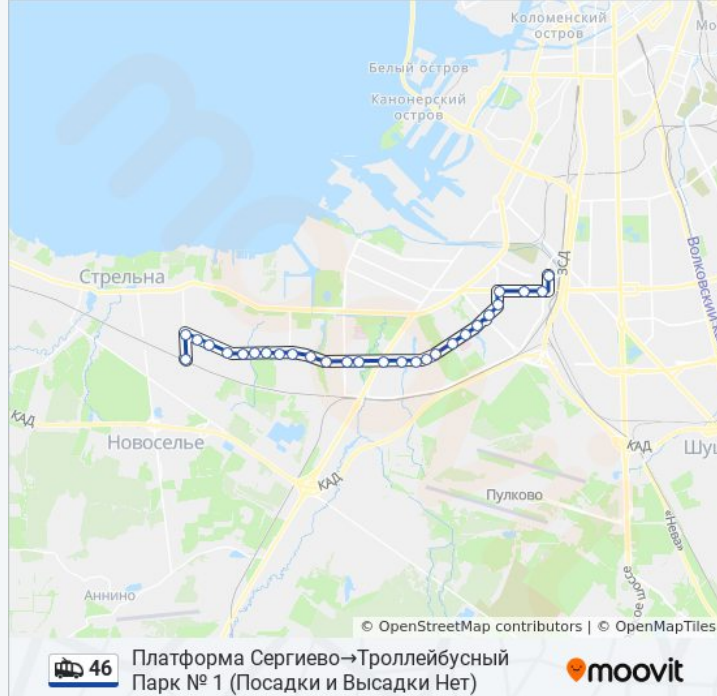

Информация о троллейбусе 46

Направление: Платформа
Сергиево→Троллейбусный Парк № 1 (Посадки и
Высадки Нет)

Остановки: 28

Продолжительность поездки: 43 мин

Описание маршрута:

Торговый Центр

Ул. Лёни Голикова

Метро Проспект Ветеранов

Дачный Проспект

Улица Подводника Кузьмина

Улица Зины Портновой / Ленинский Проспект

Метро Ленинский Проспект

Проспект Народного Ополчения

Троллейбусный Парк № 1 (Посадки и Высадки Нет)

Направление: Троллейбусный Парк № 1 (Посадки и Высадки Нет)→Платформа Сергиево

29 остановок

[ОТКРЫТЬ РАСПИСАНИЕ МАРШРУТА](#)

Троллейбусный Парк № 1 (Посадки и Высадки Нет)

Проспект Народного Ополчения

Метро Ленинский Проспект

Ленинский Проспект / Улица Зины Портновой

Улица Подводника Кузьмина

Дачный Проспект

Метро Проспект Ветеранов

Ул. Лёни Голикова

Торговый Центр

Улица Козлова

Улица Солдата Корзуна