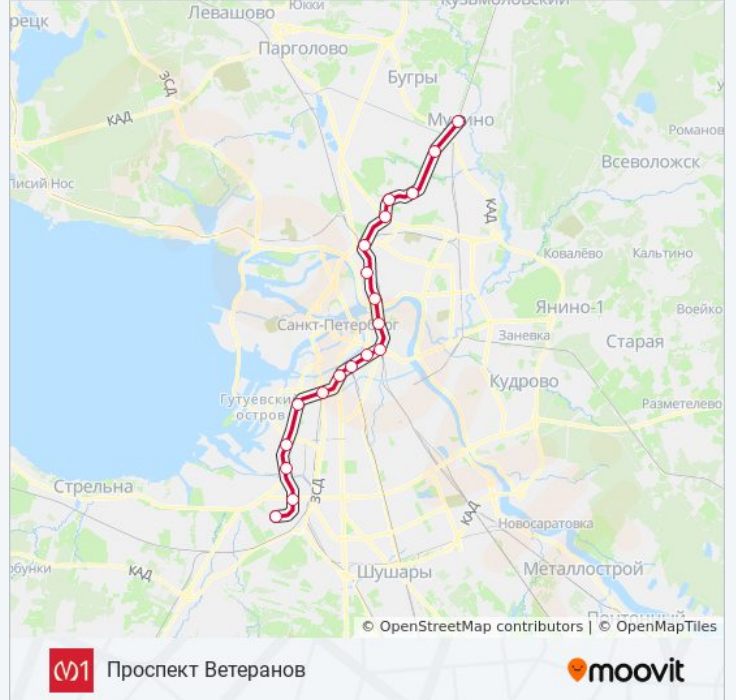

Информация о метро 1

Направление: Проспект Ветеранов

Остановки: 18

Продолжительность поездки: 38 мин

Описание маршрута:

Проспект Ветеранов (Prospekt Veteranov)

Расписание и схема движения метро 1 доступны оффлайн в формате PDF на moovitapp.com. Используйте [приложение Moovit](#), чтобы увидеть время прибытия автобусов в реальном времени, режим работы метро и расписания поездов, а также пошаговые инструкции, как добраться в нужную точку Санкт-Петербурга.