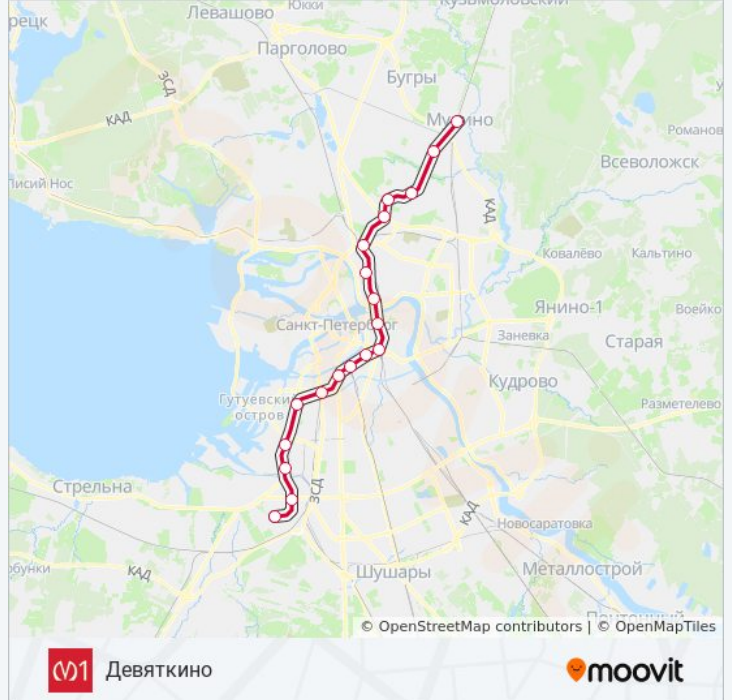

Выборгская

Лесная (Lesnaya)

Площадь Мужества (Ploschad' Muzhestva)

Политехническая (Politekhnicheskaya)

Академическая (Akademicheskaya)

Гражданский Проспект (Grazhdansky
Prospekt)

Девяткино (Devyatkinno)

Расписания метро 1

Направление: Девяткино

Остановки: 18

Продолжительность поездки: 42 мин

Описание маршрута:

Направление: Проспект Ветеранов

18 остановок

[ОТКРЫТЬ РАСПИСАНИЕ МАРШРУТА](#)

- Девяткино (Devyatkiino)
- Гражданский Проспект (Grazhdansky Prospekt)
- Академическая (Akademicheskaya)
- Политехническая (Politekhnicheskaya)
- Площадь Мужества (Ploschad' Muzhestva)
- Лесная (Lesnaya)
- Выборгская
- Площадь Ленина (Ploschad' Lenina)
- Площадь Восстания (Ploschad' Vosstaniya)
- Владимирская (Vladimirskaya)
- Пушкинская (Pushkinskaya)
- Технологический Институт - 1 (Tekhnologicheskii Institut - 1)
- Балтийская (Baltiyskaya)
- Нарвская (Narvskaya)
- Кировский Завод (Kirovsky Zavod)
- Автово (Avtovo)
- Ленинский Проспект (Leninsky Prospekt)