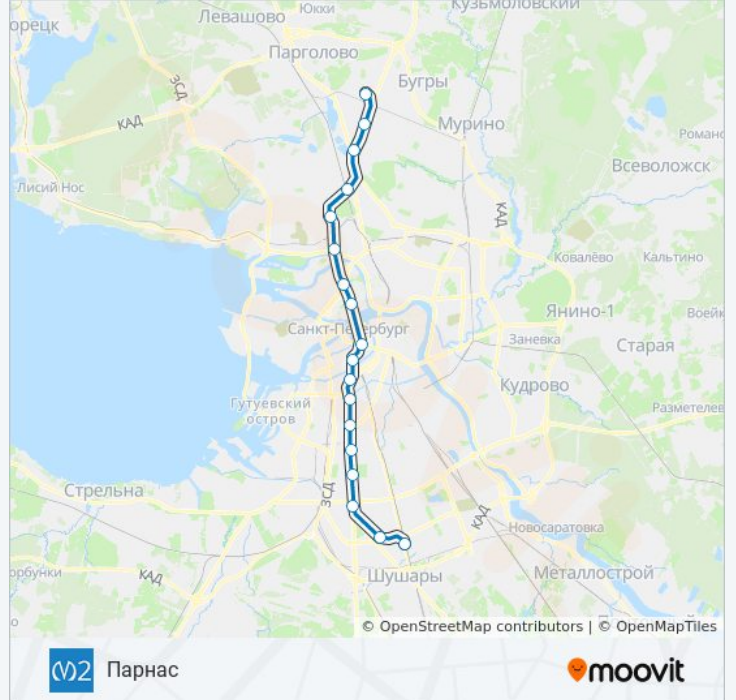

Расписание и схема движения метро 2 доступны оффлайн в формате PDF на moovitapp.com. Используйте [приложение Moovit](#), чтобы увидеть время прибытия автобусов в реальном времени, режим работы метро и расписания поездов, а также пошаговые инструкции, как добраться в нужную точку Санкт-Петербурга.

[О Moovit](#) • [Решения Мобильности как услуги (MaaS)](#) • [Поддерживаемые страны](#) • [Сообщество Мувитеров](#)

© 2023 Moovit - Все права защищены

Проверьте время прибытия в реальном времени