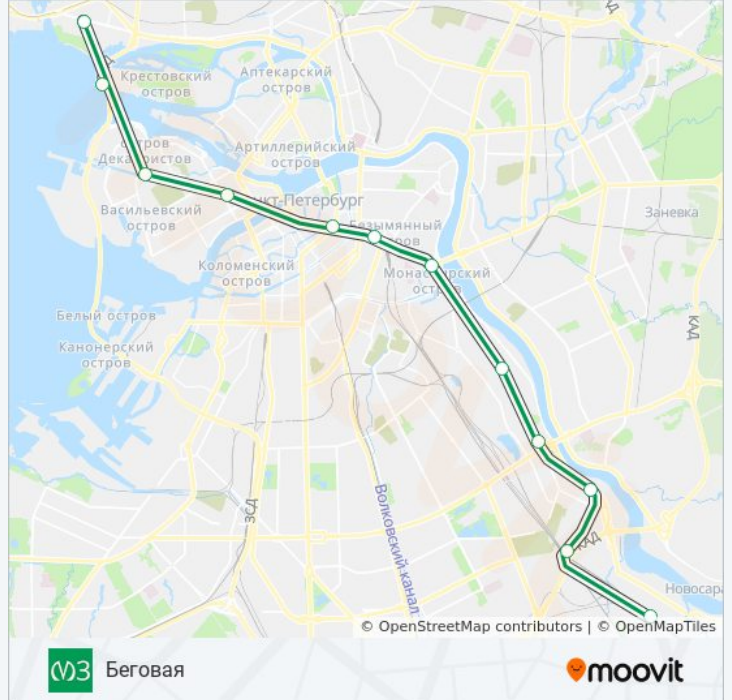

Беговая

[Открыть На Сайте](#)

У метро 3 (Беговая) 2 поездок. По будням, расписание маршрута:

(1) Беговая: 0:01 - 23:59 (2) Рыбацкое: 0:01 - 22:00

Используйте приложение Moovit, чтобы найти ближайшую остановку метро 3 и узнать, когда приходит Метро 3.

Направление: Беговая

12 остановок

[ОТКРЫТЬ РАСПИСАНИЕ МАРШРУТА](#)

Рыбацкое (Rybatskoye)

Обухово (Obukhovo)

Пролетарская (Proletarskaya)

Ломоносовская (Lomonosovskaya)

Елизаровская (Yelizarovskaya)

Расписания метро 3

Беговая Расписание поездки

понедельник	0:01 - 23:59
вторник	0:01 - 23:59
среда	0:01 - 23:59
четверг	0:01 - 23:59
пятница	0:01 - 23:59
суббота	0:01 - 21:58
воскресенье	0:01 - 21:58

Информация о метро 3

Направление: Беговая

Остановки: 12

Продолжительность поездки: 40 мин

Описание маршрута:

Направление: Рыбацкое

12 остановок

[ОТКРЫТЬ РАСПИСАНИЕ МАРШРУТА](#)

Беговая (Begovaya)