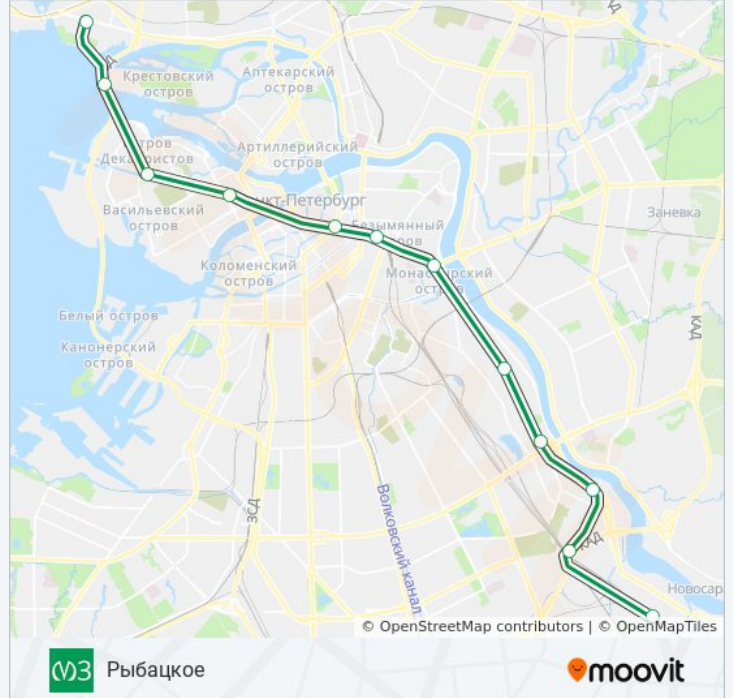

Направление: Беговая

12 остановок

[ОТКРЫТЬ РАСПИСАНИЕ МАРШРУТА](#)

Рыбацкое (Rybatskoye)

Обухово (Obukhovo)

Пролетарская (Proletarskaya)

Ломоносовская (Lomonosovskaya)

Елизаровская (Yelizarovskaya)

Направление: Беговая

Остановки: 12

Продолжительность поездки: 40 мин

Описание маршрута:

Направление: Рыбацкое

12 остановок

[ОТКРЫТЬ РАСПИСАНИЕ МАРШРУТА](#)

Беговая (Begovaya)

Ломоносовская (Lomonosovskaya)

Пролетарская (Proletarskaya)

Обухово (Obukhovo)

Рыбацкое (Rybatskoye)

Расписания метро 3

Рыбацкое Расписание поездки

понедельник	6:00 - 22:00
вторник	0:01 - 22:00
среда	0:01 - 22:00
четверг	0:01 - 22:00
пятница	0:01 - 22:00
суббота	0:01 - 22:00
воскресенье	6:00 - 22:00

Информация о метро 3

Направление: Рыбацкое

Остановки: 12

Продолжительность поездки: 33 мин

Описание маршрута:

Расписание и схема движения метро 3 доступны оффлайн в формате PDF на moovitapp.com. Используйте [приложение Moovit](#), чтобы увидеть время прибытия автобусов в реальном времени, режим работы метро и расписания поездов, а также пошаговые инструкции, как добраться в нужную точку Санкт-Петербурга.