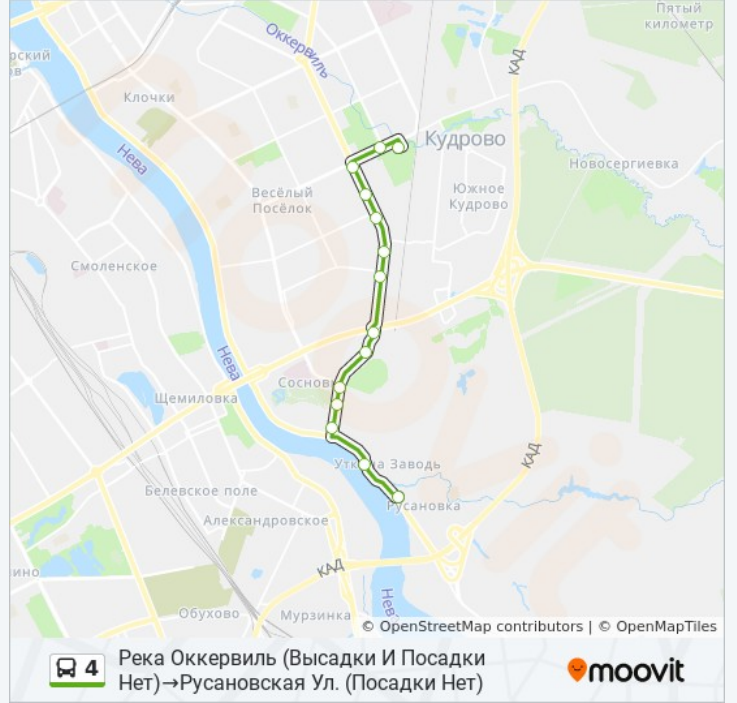

Направление: Река Оккервиль (Высадки И Посадки Нет)→Русановская Ул. (Посадки Нет)

14 остановок

[ОТКРЫТЬ РАСПИСАНИЕ МАРШРУТА](#)

Река Оккервиль (Высадки И Посадки Нет)

35 улица Дыбенко, St. Petersburg

Товарищеский Пр.

Пр. Большевиков 55

Пр.Большевиков 61

59П корпус 1 Проспект Большевиков, Дом 59

Дальневосточного Пр.Уг. Пр. Большевиков

проспект Большевиков, St. Petersburg

Пр. Большевиков77

Октябрьская Наб.

83 проспект Большевиков, St. Petersburg

Октябрьская Наб.106

Б Участок Набережной Реки Невы "река Утка - Финляндский Железнодорожный Мост", St. Petersburg

Русановская Ул. (Посадки Нет)

Расписания автобуса 4

Река Оккервиль (Высадки И Посадки Нет)→Русановская Ул. (Посадки Нет)

**Направление: Русановская Ул.
(Посадка)→Река Оккервиль (Высадки И
Посадки Нет)**

17 остановок

[ОТКРЫТЬ РАСПИСАНИЕ МАРШРУТА](#)

Русановская Ул. (Посадка)

Октябрьская Наб.106

106 Октябрьская набережная, St. Petersburg