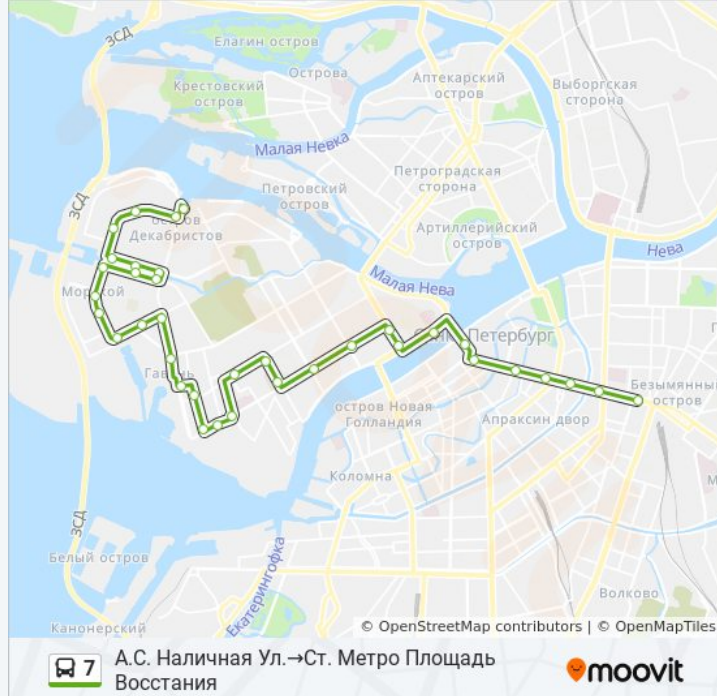

22-23-Я Линии В.О. Уг. Среднего Пр. В.О.

Большой Пр. В.О., Уг. 22-23-Й Линии В.О.

16 И 17 Линии

8-9 Линия В.О.

1-Я Линия В.О. Уг. Большого Пр. В.О.

Университетская Наб. Уг. 1-Й И Кадетской  
Линий В.О.

Университет

Дворцовая Наб.

Малая Морская Ул.

Ст. Метро Невский Пр.

Ст. Метро Гостиный Двор

Дворец Творчества Юных

Литейный Пр.

Ст. Метро Площадь Восстания

**Направление: Ст. Метро Площадь  
Восстания→А.С. Наличная Ул.**

35 остановок

[ОТКРЫТЬ РАСПИСАНИЕ МАРШРУТА](#)

Ст. Метро Площадь Восстания

Литейный Пр.

Ст. Метро Гостиный Двор

Ст. Метро Невский Пр.

Б.Конюшенная Ул.

Малая Морская Ул.