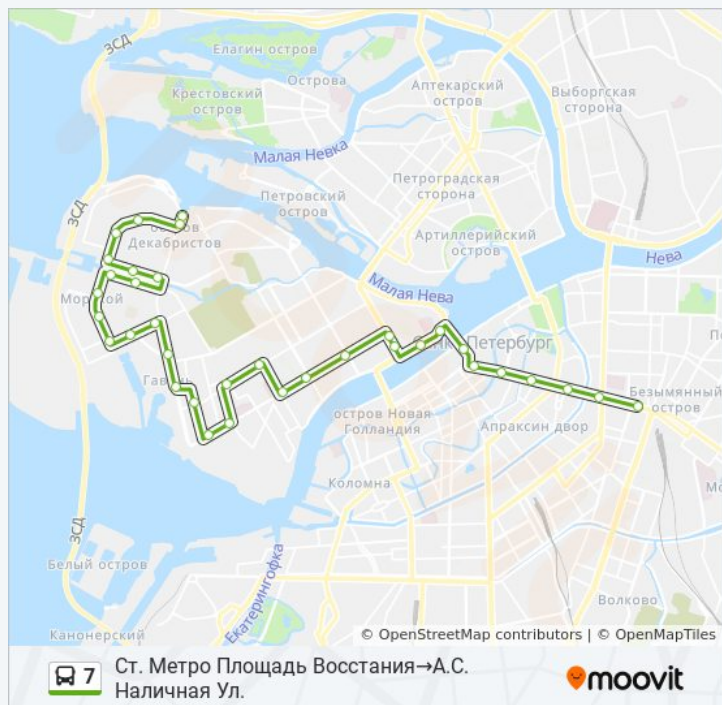

Косая Линия

22-23 Линии

28-29-Я Линии В.О.

Детская Ул.

Весельная Ул.

Средний Проспект В.О., Угол Гаванской Улицы

Шкиперский Проток Уг. Наличной Ул.

Малый Пр. В.О. Уг. Наличной Ул.

Магазин Строитель

Ул. Кораблестроителей Уг. Новосмоленской  
Наб.

Капитанская Ул.

Ул. Кораблестроителей 35

Улица Наличная, Угол Улицы Уральская

А.С. Наличная Ул.

Расписание и схема движения автобуса 7 доступны оффлайн в формате PDF на [moovitapp.com](https://moovitapp.com). Используйте [приложение Moovit](#), чтобы увидеть время прибытия автобусов в реальном времени, режим работы метро и расписания поездов, а также пошаговые инструкции, как добраться в нужную точку Санкт-Петербурга.