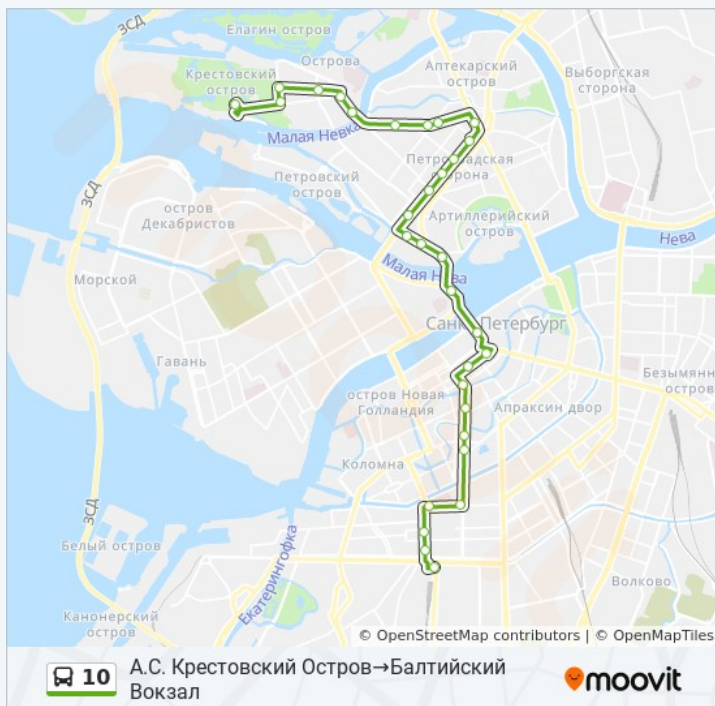

Крестовский Остров

Остановки: 26

Продолжительность поездки: 56 мин

Описание маршрута:

Пл. Шевченко

Ординарная улица, St. Petersburg

Левашовский Пр. 2

2aА Левашовский Проспект, Дом 2a