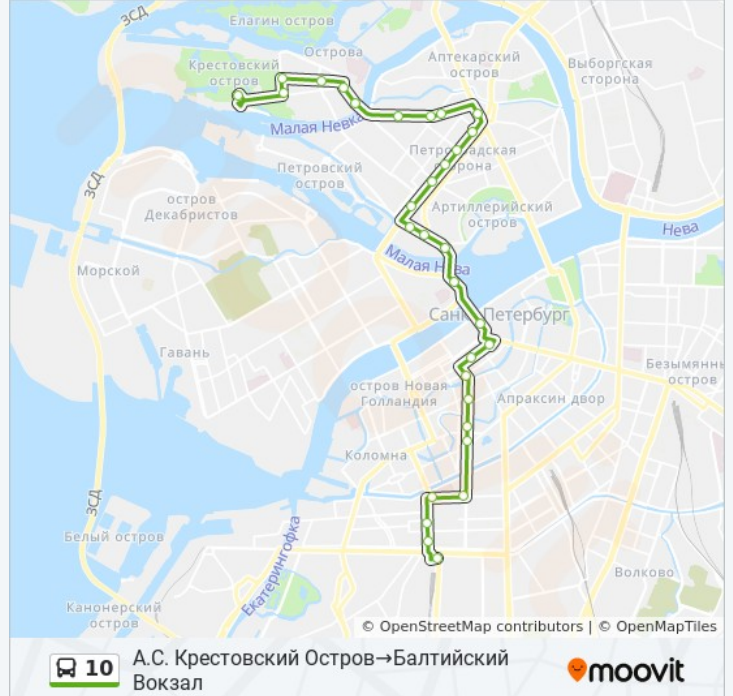

10-Я Красноармейская Ул.

49А Лермонтовский Проспект, Дом 49

Наб.Обводного Канала

3А Морской Переулок, Дом 3

Балтийский Вокзал

Митрофаньевское шоссе, St. Petersburg

Направление: Балтийский Вокзал→А.С. Крестовский Остров

26 остановок

[ОТКРЫТЬ РАСПИСАНИЕ МАРШРУТА](#)

Балтийский Вокзал

Митрофаньевское шоссе, St. Petersburg

Наб.Обводного Канала

10-Я Красноармейская Ул.

48А Лермонтовский Проспект, Дом 48

Троицкий Пр.