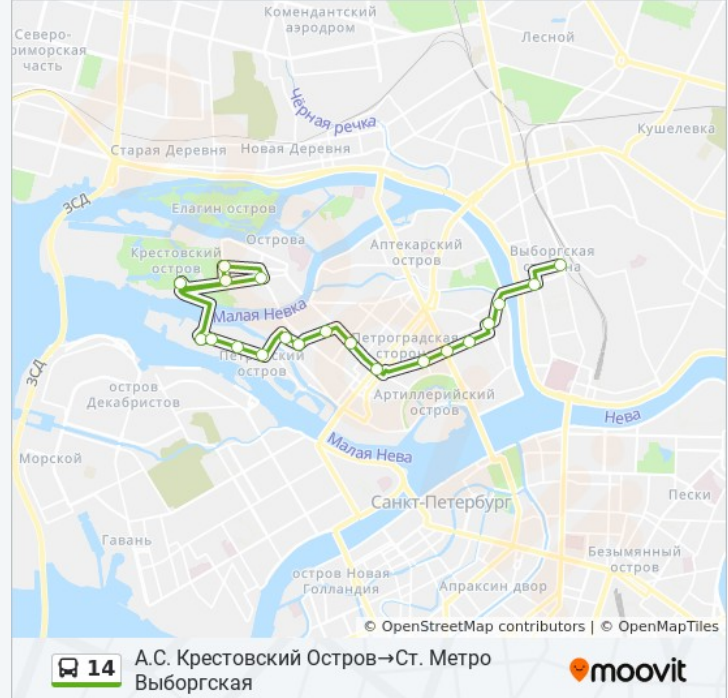

Информация о автобусе 14

Направление: А.С. Крестовский Остров→Ст. Метро Выборгская

Остановки: 20

Продолжительность поездки: 37 мин

Описание маршрута:

Сытный Рынок

31/20 улица Воскова, St. Petersburg

Австрийская Пл.

Австрийская площадь, St. Petersburg

М. Монетная Ул.

23 улица Мира, St. Petersburg

Б. Монетная Ул.

16аБ Улица Чапаева, Дом 16а

Ул. Рентгена**Б. Сампсониевский Пр.**

7А Гренадерская Улица, Дом 7

Ст. Метро Выборгская

21А Улица Смолячкова, Дом 21

Направление: Ст. Метро Выборгская→А.С. Крестовский Остров

22 остановок

[ОТКРЫТЬ РАСПИСАНИЕ МАРШРУТА](#)

Ст. Метро Выборгская

21А Улица Смолячкова, Дом 21

Гренадерская Улица

22 Гренадерская улица, St. Petersburg