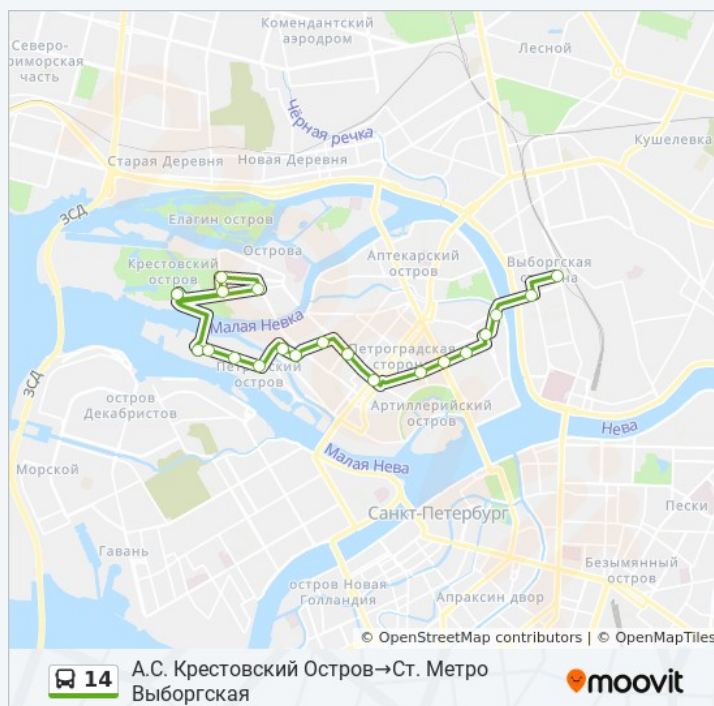

Расписания автобуса 14

Ст. Метро Выборгская→А.С. Крестовский Остров

Расписание поездки

понедельник	0:05 - 23:41
вторник	0:05 - 23:41
среда	0:05 - 23:41
четверг	0:05 - 23:41
пятница	0:05 - 23:41
суббота	0:05 - 23:40
воскресенье	0:05 - 23:40

Информация о автобусе 14

Направление: Ст. Метро Выборгская→А.С. Крестовский Остров

Остановки: 22

Продолжительность поездки: 40 мин

Описание маршрута:

Медицинское Учреждение

18Г Крестовский Проспект, Дом 18

Спортивная Ул.