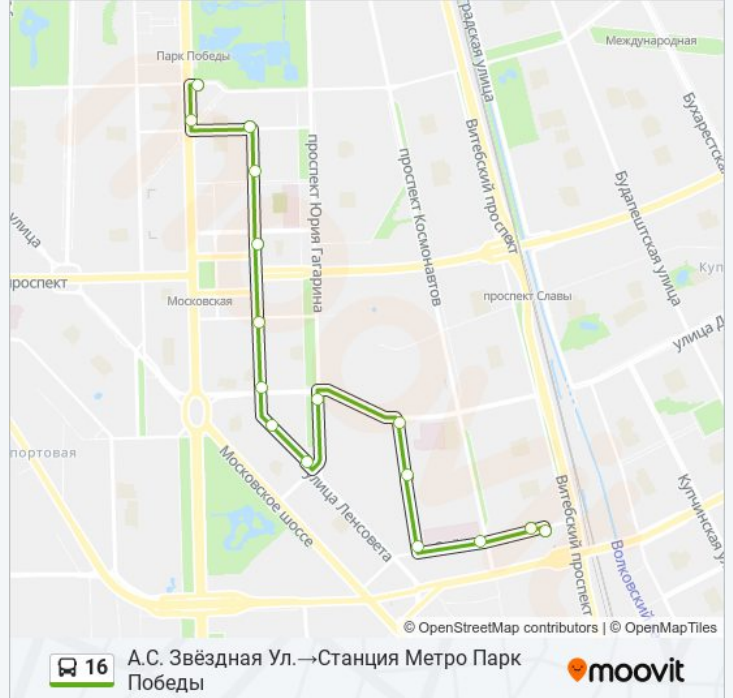

А.С. Звёздная Ул.  
Звездная Ул.  
Пр. Космонавтов  
Звездная Ул. Уг. Пулковской Ул.  
Пулковская Ул., Торговый Центр  
Ул. Пулковская / Ул. Орджоникидзе  
Ул. Орджоникидзе  
Пр. Юрия Гагарина  
Ул. Ленсовета 53  
Ул. Орджоникидзе Уг. Ул. Ленсовета  
Алтайская Ул.  
Ул. Типанова  
Ул. Гастелло  
Ул. Фрунзе Уг. Ул. Ленсовета  
Пл. Братьев Стругацких  
Станция Метро Парк Победы

### Расписания автобус 16

А.С. Звёздная Ул.→Станция Метро Парк Победы  
Расписание поездки

понедельник	05:30 - 23:48
вторник	05:30 - 23:48
среда	05:30 - 23:48
четверг	05:30 - 23:48
пятница	05:30 - 23:48
суббота	05:30 - 23:48
воскресенье	05:30 - 23:48

### Информация о автобус 16

**Направление:** А.С. Звёздная Ул.→Станция Метро Парк Победы

**Остановки:** 16

**Продолжительность поездки:** 25 мин

**Описание маршрута:**

**Направление: Станция Метро Парк Победы→А.С. Звёздная Ул.**

17 остановок

[ОТКРЫТЬ РАСПИСАНИЕ МАРШРУТА](#)

Станция Метро Парк Победы

Пр. Юрия Гагарина / Ул. Бассейная

Ул. Фрунзе Уг. Пр. Ю. Гагарина

Ул. Фрунзе Уг. Ул. Ленсовета

Ул. Гастелло

Ул. Типанова