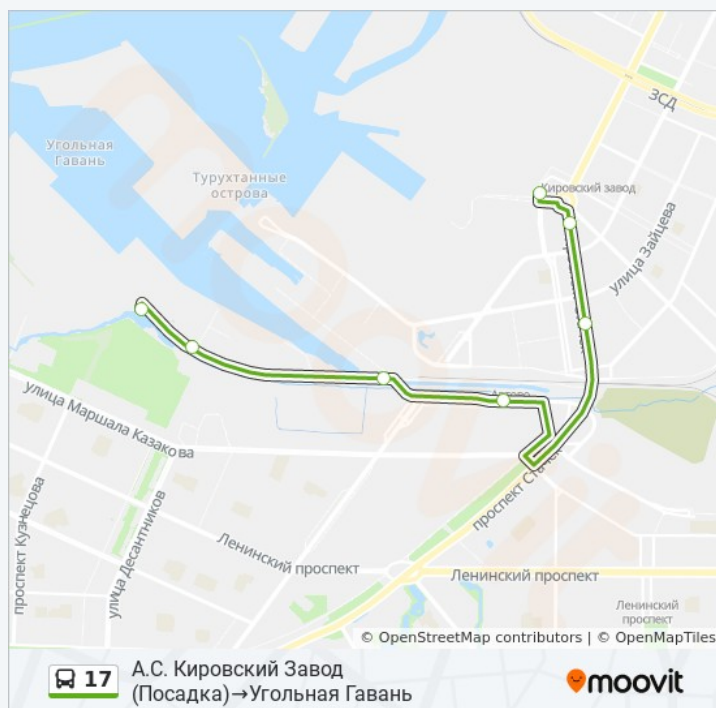

Направление: Угольная Гавань→А.С. Кировский Завод (Посадка)

9 остановок

[ОТКРЫТЬ РАСПИСАНИЕ МАРШРУТА](#)

Угольная Гавань

Дор. К Рыбному Порту

Элеваторная Пл.2

Ул.Морской Пехоты14

улица Морской Пехоты, St. Petersburg

Ул. Морской Пехоты6

Ст.Метро Автово

90А Проспект Стачек, Дом 90

Ул. Зенитчиков

А.С. Кировский Завод

А.С. Кировский Завод (Посадка)

Расписания автобуса 17

Угольная Гавань→А.С. Кировский Завод (Посадка) Расписание поездки

понедельник	7:10 - 21:05
вторник	7:10 - 21:05
среда	7:10 - 21:05
четверг	7:10 - 21:05
пятница	7:10 - 21:05
суббота	7:10 - 21:05
воскресенье	7:10 - 21:05

Информация о автобусе 17

Направление: Угольная Гавань→А.С. Кировский Завод (Посадка)

Остановки: 9

Продолжительность поездки: 20 мин

Описание маршрута: