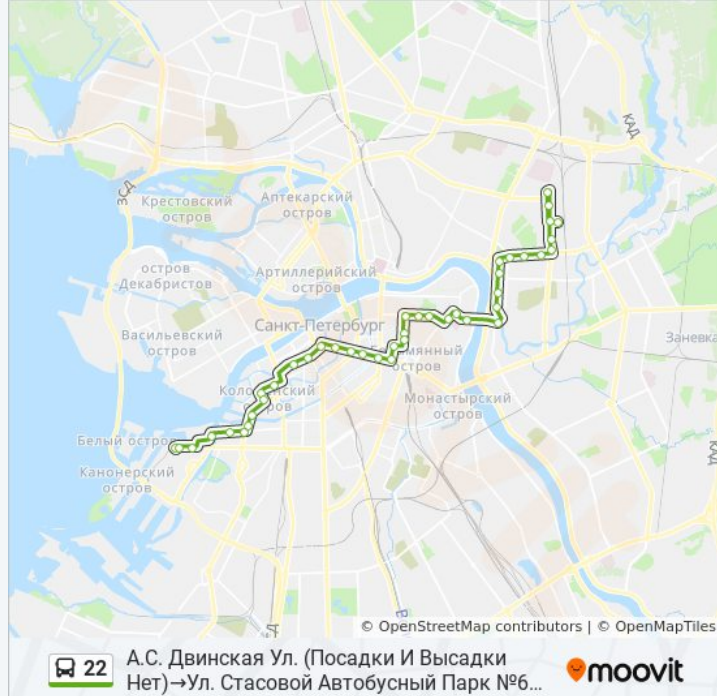

Ул. Некрасова

Ст. Метро Чернышевская

Ул. Потёмкинская

Музей А.В. Суворова

Ул. Кирочная / Пр. Суворовский

Суворовский Пр. Уг. Тульской Ул.

Ул. Красного Текстильщика

Новочеркасский Проспект

Улица Конторская

Улица Тарасова

Улица Большая Пороховская

Ул. Синявинская

Среднеохтинский Проспект

Пр. Metallistov

Ул. Тухачевского

Пр. Энергетиков

Пр. Энергетиков, 46

Ул. Стасовой

Пр. Энергетиков72

Проспект Маршала Блюхера

Ул. Стасовой Автобусный Парк №6 (Высадки И Посадки Нет)

Направление: Ул. Стасовой Автобусный Парк №6 (Высадки И Посадки Нет)→А.С. Двинская Ул. (Посадки И Высадки Нет)