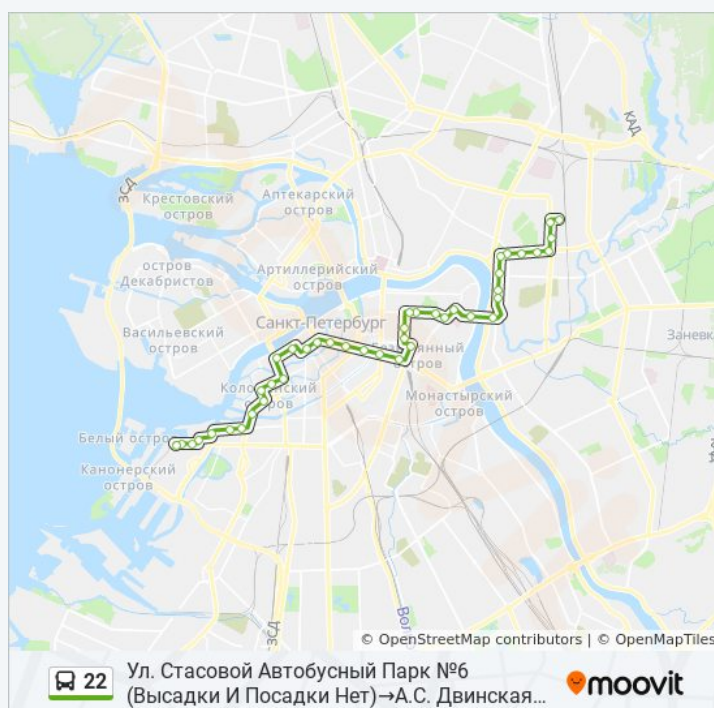

Ст. Метро Невский Пр.

Б.Конюшенная Ул.

М. Морская Ул.

Исаакиевский Собор

Конногвардейский Бульвар

Площадь Труда

Мариинский Театр

Лермонтовский Проспект

воскресенье

05:30 - 23:49

Информация о автобусе 22

Направление: Ул. Стасовой Автобусный Парк №6 (Высадки И Посадки Нет)→А.С. Двинская Ул. (Посадки И Высадки Нет)

Остановки: 42

Продолжительность поездки: 85 мин

Описание маршрута:

Площадь Репина

Пр. Рижский / Пр. Старопетергофский

Ул. Степана Разина

Гапсальская Ул. Уг. Рижского Пр.

Торговый Порт

Ул. Двинская 9

Двинская Ул. 15