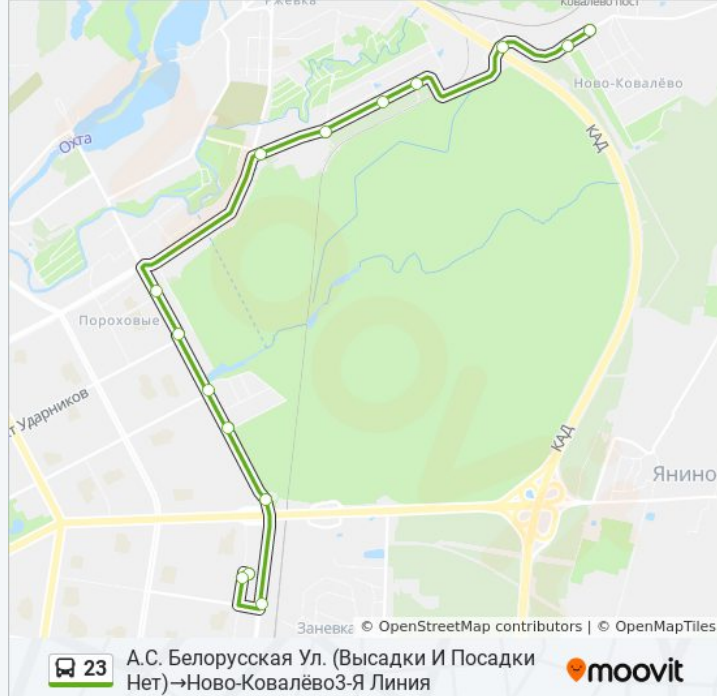

Пр. Косыгина

Поликлиника № 107

Пр. Энтузиастов

Пр. Ударников

Рябовское Шоссе

Лесопарковая Ул. Уг. Рябовского Шоссе

Камышинская Ул.

Лесопарковая Ул. 30

Лесопарковая Ул. 38

Лесопарковая Ул. 17

Ново-Ковалёво1-Я Линия

Ново-Ковалёво3-Я Линия

Расписания автобуса 23

А.С. Белорусская Ул. (Высадки И Посадки Нет)→Ново-Ковалёво3-Я Линия Расписание поездки

понедельник	06:40 - 23:00
вторник	06:40 - 23:00
среда	06:40 - 23:00
четверг	06:40 - 23:00
пятница	06:40 - 23:00
суббота	06:40 - 23:00
воскресенье	06:40 - 23:00

Информация о автобусе 23

Направление: А.С. Белорусская Ул. (Высадки И Посадки Нет)→Ново-Ковалёво3-Я Линия

Остановки: 15

Продолжительность поездки: 25 мин

Описание маршрута:

**Направление: Ново-Ковалево 3-Я
Линия→А.С. Белорусская Ул. (Высадки И
Посадки Нет)**

15 остановок

[ОТКРЫТЬ РАСПИСАНИЕ МАРШРУТА](#)

Ново-Ковалево 3-Я Линия

Ново-Ковалёво 1-Я Линия

Лесопарковая Ул. 17

Лесопарковая Ул. 38

Лесопарковая Ул. 30

Камышинская Ул.