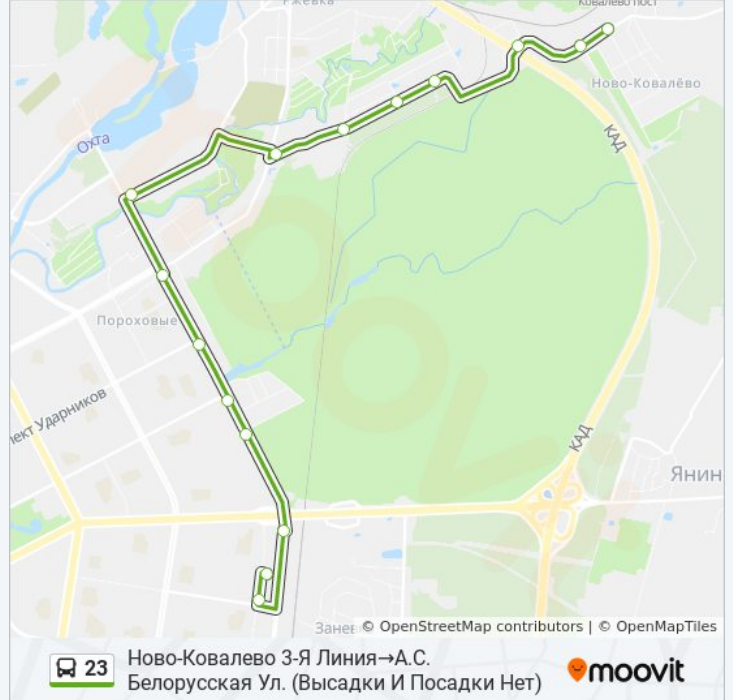

Расписание и схема движения автобуса 23 доступны оффлайн в формате PDF на moovitapp.com. Используйте [приложение Moovit](#), чтобы увидеть время прибытия автобусов в реальном времени, режим работы метро и расписания поездов, а также пошаговые инструкции, как добраться в нужную точку Санкт-Петербурга.

[О Moovit](#) • [Решения Мобильности как услуги (MaaS)](#) • [Поддерживаемые страны](#) • [Сообщество Мувитеров](#)

© 2024 Moovit - Все права защищены

**Проверьте время прибытия
в реальном времени**