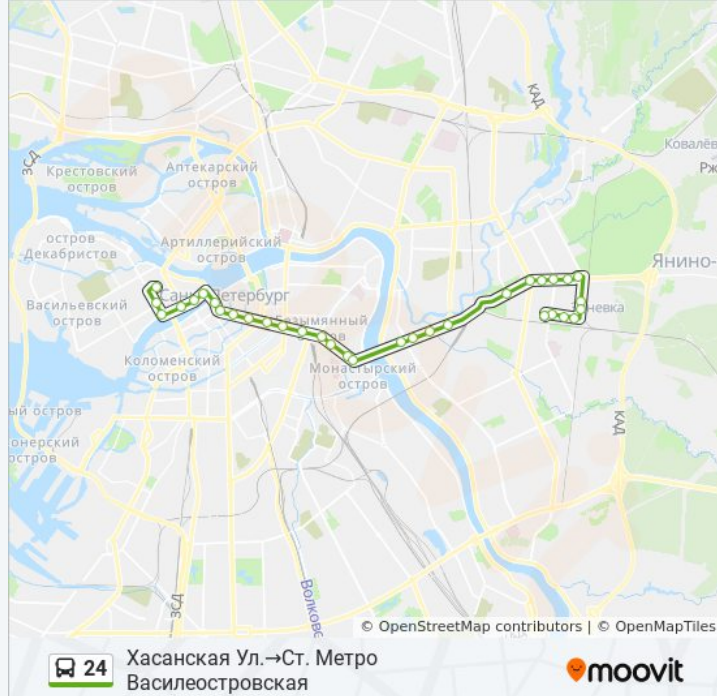

Заневский Пр. 32

Пр. Шаумяна

Ст. Метро Новочеркасская

Ст. Метро Площадь Ал. Невского

Исполкомская Ул.

Полтавская Ул.

Суворовский Пр.

Ст. Метро Площадь Восстания

Литейный Пр.

Ст. Метро Гостиный Двор

Ст. Метро Невский Пр.

Б.Конюшенная Ул.

Малая Морская Ул.

Дворцовая Наб.

Университетская Наб.

Университет

1-Я И Кадетская Линии В.О. Уг.

Университетской Наб.

8-9-Я Линии В.О., Угол Набережной
Лейтенанта Шмидта

8 И 9 Линия По Большому Пр.

Ст. Метро "Василеостровская"

Расписание и схема движения автобуса 24 доступны оффлайн в формате PDF на moovitapp.com. Используйте [приложение Moovit](#), чтобы увидеть время прибытия автобусов в реальном времени, режим работы метро и расписания поездов, а также пошаговые инструкции, как добраться в нужную точку Санкт-Петербурга.

[О Moovit](#) • [Решения Мобильности как услуги (MaaS)](#) • [Поддерживаемые страны](#) • [Сообщество Мувитеров](#)

© 2024 Moovit - Все права защищены

**Проверьте время прибытия
в реальном времени**