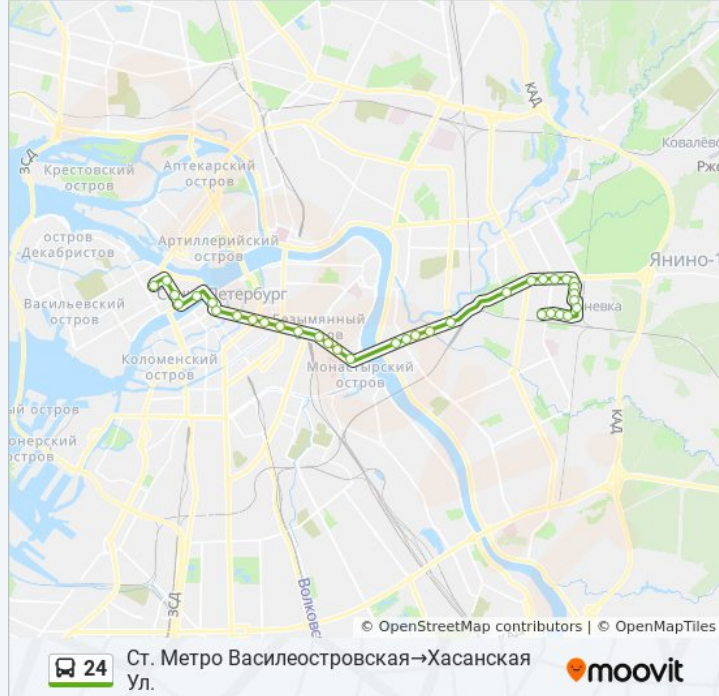

Используйте приложение Moovit, чтобы найти ближайшую остановку автобуса 24 и узнать, когда приходит Автобус 24.

**Направление: Ст. Метро
Василеостровская→Хасанская Ул.**

35 остановок

[ОТКРЫТЬ РАСПИСАНИЕ МАРШРУТА](#)

Информация о автобусе 24

Направление: Ст. Метро

Василеостровская→Хасанская Ул.

Остановки: 35

Продолжительность поездки: 65 мин

Описание маршрута:

Заневский Пр. 32

Ст. Метро Ладужская

Ленская Ул. Уг. Белорусской Ул.

Ул. Коммуны10

Белорусская Ул. По Хасанской Ул.

Гипермаркет Лента

Пр.Наставников

Хасанская Ул.

Направление: Хасанская Ул.→Ст. Метро Василеостровская

33 остановок

[ОТКРЫТЬ РАСПИСАНИЕ МАРШРУТА](#)

Хасанская Ул.

Пр. Наставников Уг. Хасанской Ул.

Гипермаркет Лента

Белорусская Ул.

Ул. Коммуны 10

Ул. Коммуны Уг. Ленской

Пр. Косыгина