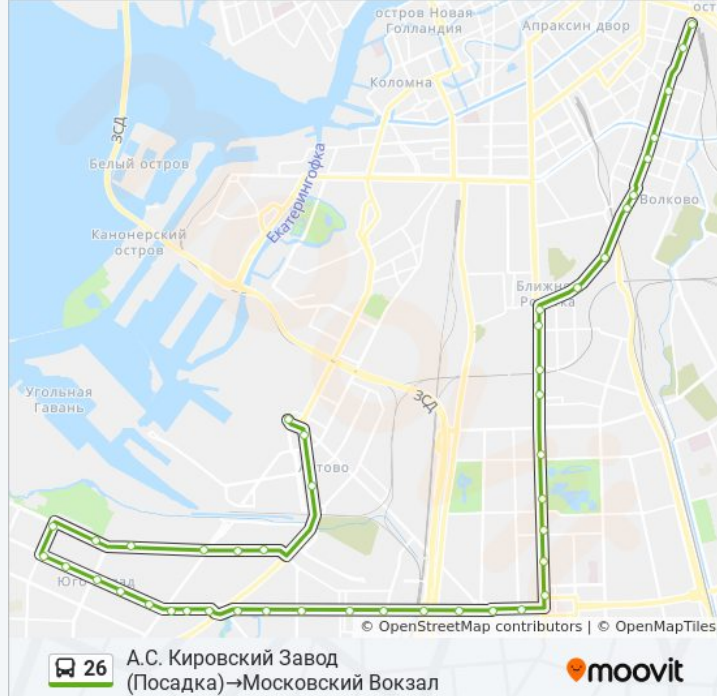

Ж.Д. Ст. Ленинский Пр.

Ленинский Пр. 147

Площадь Конституции

Ленинский Пр. Уг. Варшавской Ул.

Авиационная Ул.

Ул. Гастелло

Пл. Братьев Стругацких

Станция Метро Парк Победы

Кузнецовская Ул.

Ст. Метро "Электросила"

Московский Пр., 129

Заставская Ул.

Лиговский Пр. Уг. Московского Пр.

Цветочная Ул.

Лиговский Пр. 283

Тосина Ул.

Расстанная Ул.

Курская Ул.

Ст. Метро Обводный Канал

Ст. Метро Лиговский Пр.

Кузнечный Переулок

Московский Вокзал

**Направление: Московский Вокзал→А.С. Кировский Завод (Посадка)**

52 остановок

[ОТКРЫТЬ РАСПИСАНИЕ МАРШРУТА](#)

Московский Вокзал

Кузнечный Переулок

Ст. Метро Лиговский Пр.

Ст. Метро Обводный Канал