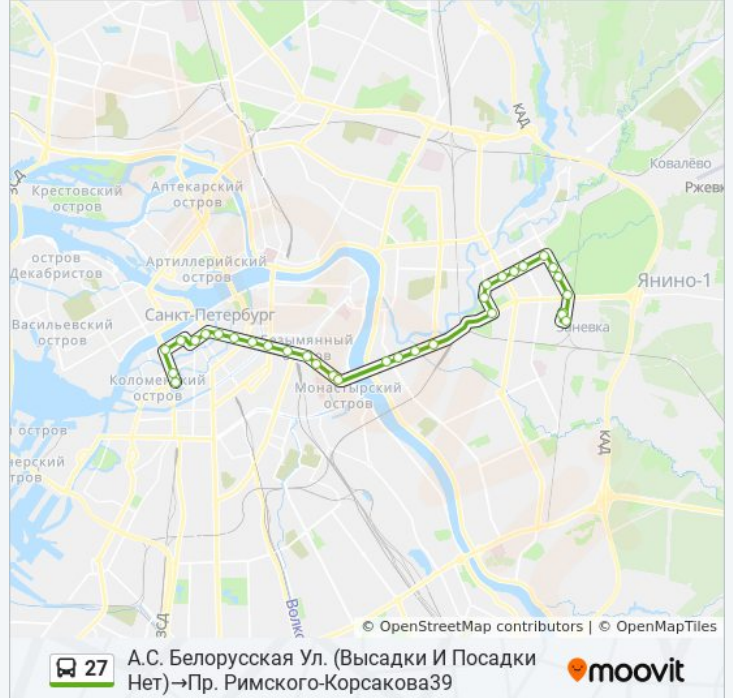

### Информация о автобусе 27

**Направление:** А.С. Белорусская Ул. (Высадки И Посадки Нет)→Пр. Римского-Корсакова39

**Остановки:** 32

**Продолжительность поездки:** 72 мин

**Описание маршрута:**

Полтавская Ул.  
Суворовский Пр.  
Ст. Метро Площадь Восстания  
Литейный Пр.  
Ст. Метро Гостиный Двор  
Ст. Метро Невский Пр.  
Б.Конюшенная Ул.  
М. Морская Ул.  
Исаакиевский Собор  
Конногвардейский Бульвар  
Площадь Труда  
Театральная Пл.  
Пр. Римского-Корсакова39

**Направление: Пр. Римского-Корсакова39→А.С. Белорусская Ул. (Высадки И Посадки Нет)**

32 остановок

[ОТКРЫТЬ РАСПИСАНИЕ МАРШРУТА](#)

Пр. Римского-Корсакова39  
Пр. Римского-Корсакова53  
Мариинский Театр  
Дк Связи  
Исаакиевская Площадь  
Невский Пр. Ст. Метро Адмиралтейская  
Ст. Метро Невский Пр.  
Ст. Метро Гостиный Двор  
Дворец Творчества Юных  
Литейный Пр.  
Ст. Метро Площадь Восстания  
Суворовский Пр.  
Полтавская Ул.  
Исполкомская Ул.  
Ст. Метро Площадь Ал. Невского