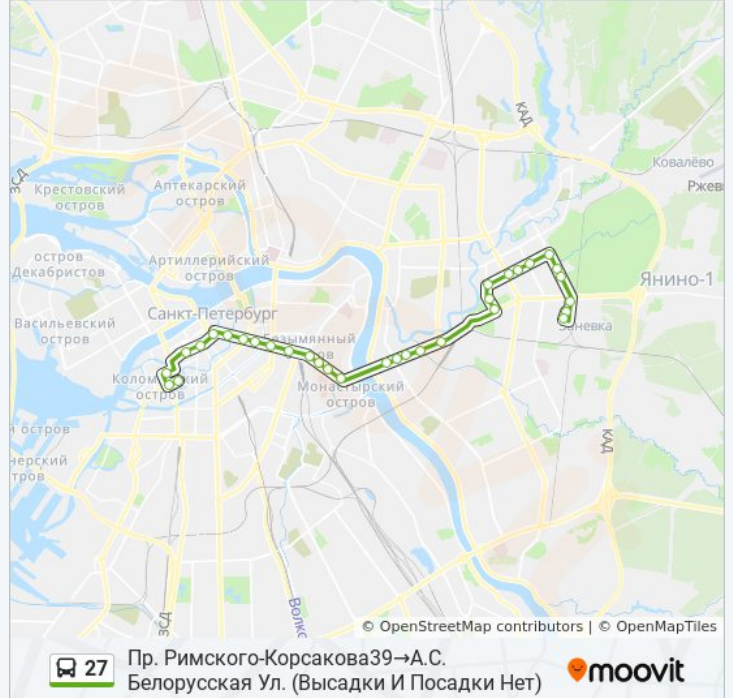

### Информация о автобусе 27

**Направление:** Пр. Римского-Корсакова39→А.С. Белорусская Ул. (Высадки И Посадки Нет)

**Остановки:** 32

**Продолжительность поездки:** 74 мин

**Описание маршрута:**

Ул. Стахановцев

Пр. Ударников,29

Пр. Наставников, Уг. Пр. Ударников

Пр. Ударников

Пр. Энтузиастов

Поликлиника № 107

Пр. Косыгина

Ул. Ленская / Ул. Белорусская

А.С. Белорусская Ул. (Высадки И Посадки Нет)