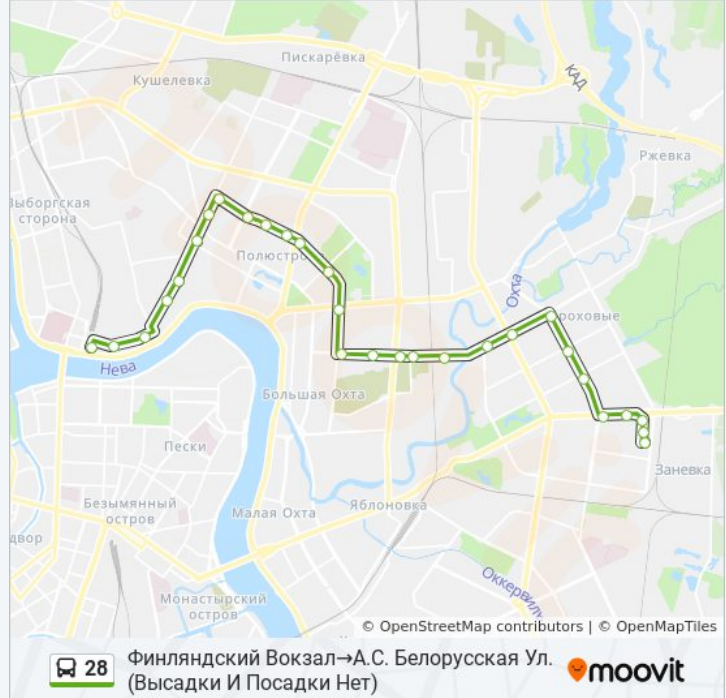

Объединение "Сокол"

Ул. Передовиков

Индустриальный Пр.

Пр. Наставников.г. Ириновского Пр.

Пр. Ударников

Пр. Энтузиастов

Пр. Косыгина Уг. Пр. Наставников

Пр. Косыгина Универсам

Белорусская Ул. Уг.Пр. Косыгина

Белорусская Ул. 26

А.С. Белорусская Ул. (Высадки И Посадки Нет)

Расписание и схема движения автобуса 28 доступны оффлайн в формате PDF на moovitapp.com. Используйте [приложение Moovit](#), чтобы увидеть время прибытия автобусов в реальном времени, режим работы метро и расписания поездов, а также пошаговые инструкции, как добраться в нужную точку Санкт-Петербурга.

[О Moovit](#) • [Решения Мобильности как услуги (MaaS)](#) • [Поддерживаемые страны](#) • [Сообщество Мувитеров](#)

© 2024 Moovit - Все права защищены

**Проверьте время прибытия
в реальном времени**