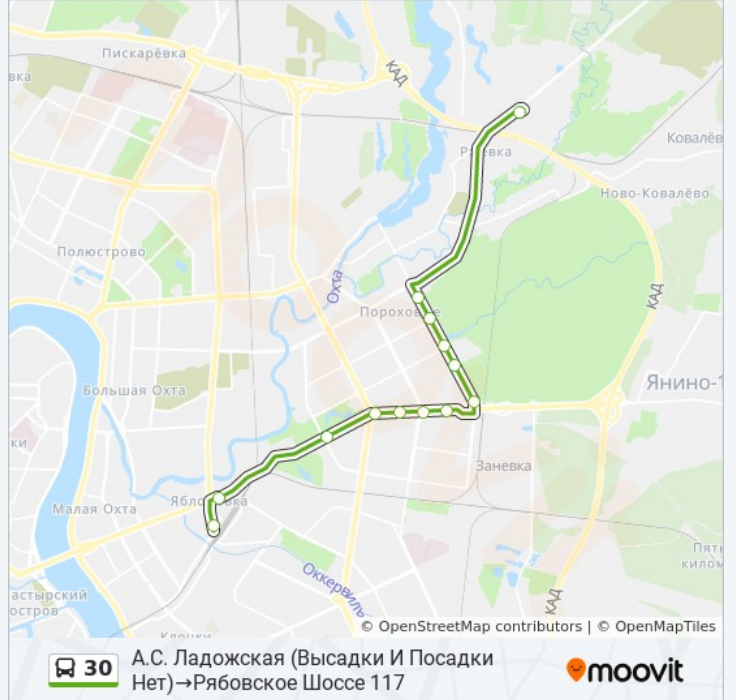

Рябовское Шоссе

54 к1 улица Коммуны, St. Petersburg

Рябовское Шоссе 117

### Расписания автобуса 30

А.С. Ладожская (Высадки И Посадки

Нет)→Рябовское Шоссе 117 Расписание поездки

понедельник	6:22 - 23:55
вторник	6:22 - 23:55
среда	6:22 - 23:55
четверг	6:22 - 23:55
пятница	6:22 - 23:55
суббота	6:22 - 23:00
воскресенье	6:22 - 23:00

### Информация о автобусе 30

**Направление:** А.С. Ладожская (Высадки И Посадки Нет)→Рябовское Шоссе 117

**Остановки:** 13

**Продолжительность поездки:** 33 мин

**Описание маршрута:**

 30 А.С. Ладожская (Высадки И Посадки Нет) → Рябовское Шоссе 117

**Направление: Рябовское Шоссе 117→А.С. Ладожская (Высадки И Посадки Нет)**

16 остановок

[ОТКРЫТЬ РАСПИСАНИЕ МАРШРУТА](#)

Рябовское Шоссе 117

Челябинская Ул. Уг. Ржевской Ул.

2А Челябинская Улица, Дом 2

Андреевская Ул.