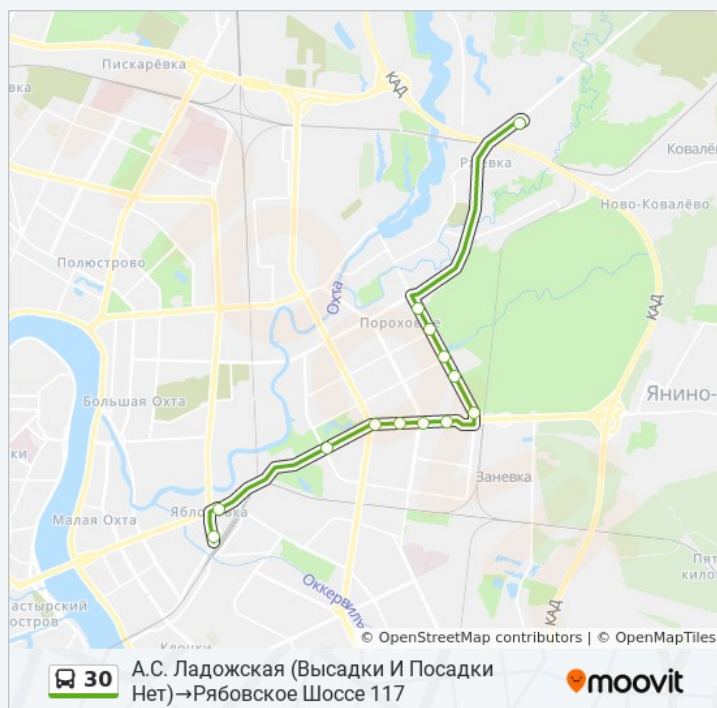

Направление: Рябовское Шоссе 117→А.С. Ладожская (Высадки И Посадки Нет)

16 остановок

[ОТКРЫТЬ РАСПИСАНИЕ МАРШРУТА](#)

Рябовское Шоссе 117

Челябинская Ул. Уг. Ржевской Ул.

2А Челябинская Улица, Дом 2

Андреевская Ул.

Андреевская улица, St. Petersburg

Ул. Красина / Ул. Коммуны

Ириновский Пр.Уг. Ул. Коммуны

58 улица Коммуны, St. Petersburg

Пр. Ударников

Пр. Энтузиастов

Поликлиника № 107

34 улица Коммуны, St. Petersburg

Пр. Косыгина

34А корпус 1 Проспект Косыгина, Дом 34

Универсам

30 проспект Косыгина, St. Petersburg

Пр.Наставников

Ул.Осипенко

2 улица Осипенко, St. Petersburg

Индустриальный Пр.

Индустриальный проспект, St. Petersburg

Ул. Передовиков

Ст. Метро Ладожская

Гранитная улица, St. Petersburg

А.С. Ладожская (Высадки И Посадки Нет)

1А Проспект Энергетиков, Дом 1

Расписания автобуса 30

Рябовское Шоссе 117→А.С. Ладожская (Высадки И Посадки Нет) Расписание поездки

понедельник	5:45 - 23:30
вторник	5:45 - 23:30
среда	5:45 - 23:30
четверг	5:45 - 23:30
пятница	5:45 - 23:30
суббота	5:45 - 22:34
воскресенье	5:45 - 22:34

Информация о автобусе 30

Направление: Рябовское Шоссе 117→А.С. Ладожская (Высадки И Посадки Нет)

Остановки: 16

Продолжительность поездки: 33 мин

Описание маршрута: