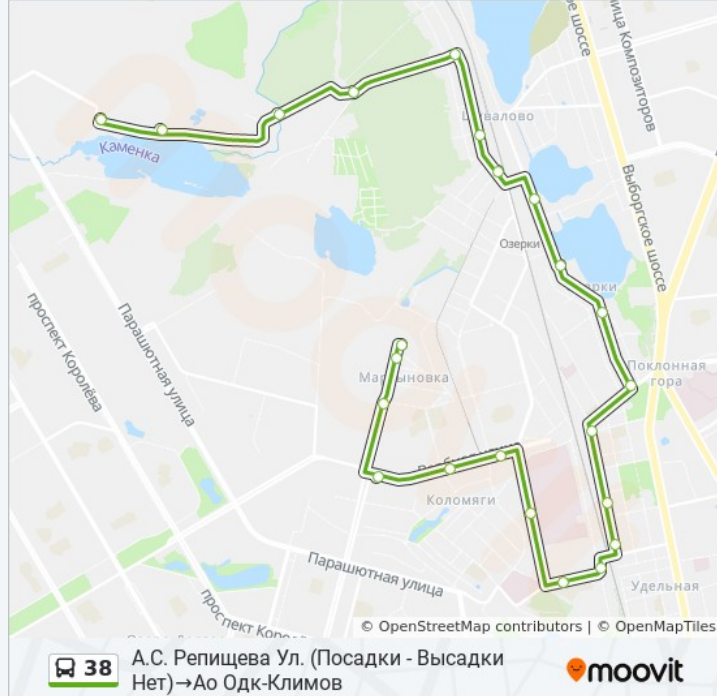

Малая Озерная Ул.

43 Большая Озёрная улица, St. Petersburg

Б.Озёрная Ул. 70

Ул. Сегалева

1А Новоорловская Улица, Дом 1

Ж.-Д. Ст. Шувалово

15 Новоорловская улица, St. Petersburg

Заповедная Ул. Уг. Новоорловской Ул.

56А Новоорловская Улица, Дом 56

Дорога К Фти Им. Иоффе

Заповедная улица, St. Petersburg

Река Каменка

49А Заповедная Улица, Дом 49

Фти Им. Иоффе

51М Заповедная Улица, Дом 51

Ао Одк-Климов Высадка - Посадка

**Направление: Ао Одк-Климов→А.С. Репищева
Ул. (Посадки - Высадки Нет)**

24 остановок

[ОТКРЫТЬ РАСПИСАНИЕ МАРШРУТА](#)

Ао Одк-Климов Высадка - Посадка

Фти Им. Иоффе

А Подъездной Путь От Ст. Шувалово, Литера А