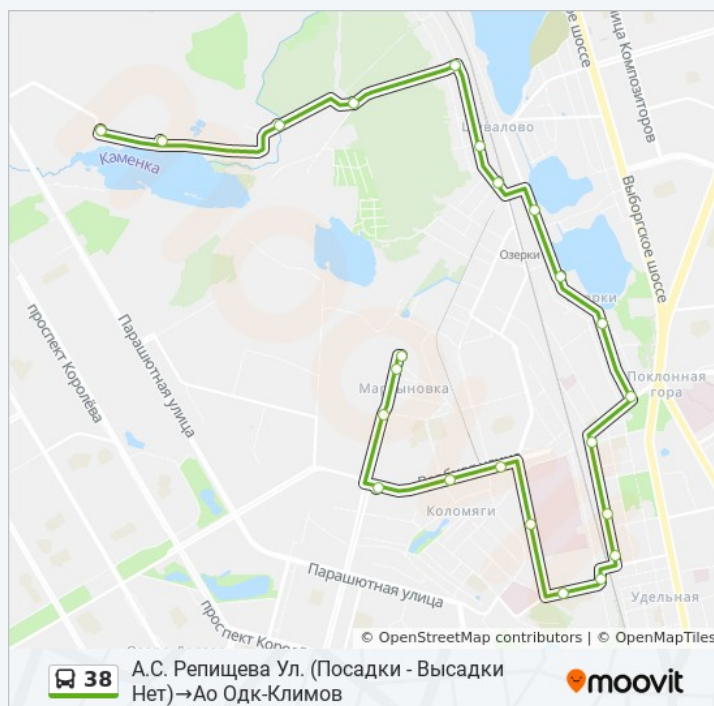

Информация о автобусе 38

Направление: Ао Одк-Климов→А.С. Репищева
Ул. (Посадки - Высадки Нет)

Остановки: 24

Продолжительность поездки: 39 мин

Описание маршрута:

Земский Пер.

16А Вербная улица, St. Petersburg