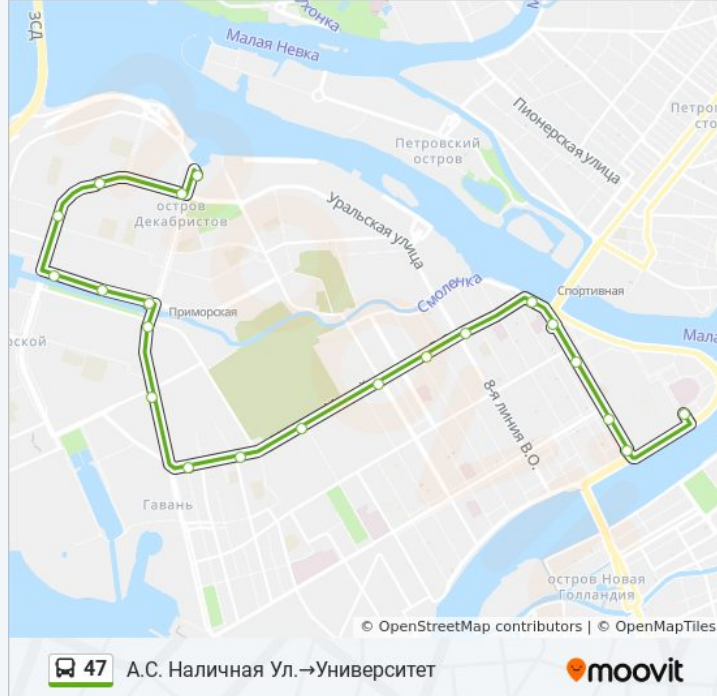

**Направление: А.С. Наличная  
Ул.→Университет**

21 остановок

[ОТКРЫТЬ РАСПИСАНИЕ МАРШРУТА](#)

А.С. Наличная Ул.

Ул. Кораблестроителей

Ул. Кораблестроителей 35

Капитанская Ул.

Новосмоленская Наб., Уг. Ул.  
Кораблестроителей

12-13-Я Линии В.О.

8-9-Я Линии В.О.

Набережная Макарова, Ст. Метро  
"Спортивная"

1-Я И Кадетская Линии В.О.

1-Я И Кадетская Линия уг. Среднего Пр.

1-Я Линия В.О. Уг. Большого Пр. В.О.

**Расписания автобуса 47**А.С. Наличная Ул.→Университет Расписание  
поездки

Университетская Наб. Уг. 1-Й И Кадетской  
Линий В.О.

Университет

**Направление: Университет→А.С. Наличная Ул.**

21 остановок

[ОТКРЫТЬ РАСПИСАНИЕ МАРШРУТА](#)

Университет

Кадетская Линия

Большой Пр. В.О.