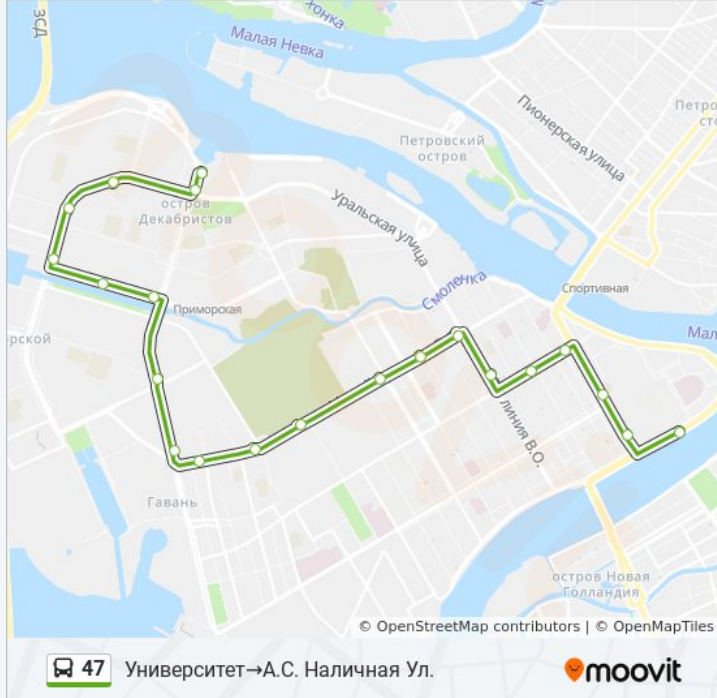

Капитанская Ул.

Ул. Кораблестроителей 35

Улица Наличная, Угол Улицы Уральская

А.С. Наличная Ул.

Расписание и схема движения автобуса 47 доступны оффлайн в формате PDF на moovitapp.com. Используйте [приложение Moovit](#), чтобы увидеть время прибытия автобусов в реальном времени, режим работы метро и расписания поездов, а также пошаговые инструкции, как добраться в нужную точку Санкт-Петербурга.

[О Moovit](#) • [Решения Мобильности как услуги (MaaS)](#) • [Поддерживаемые страны](#) • [Сообщество Мувитеров](#)

© 2024 Moovit - Все права защищены

**Проверьте время прибытия
в реальном времени**