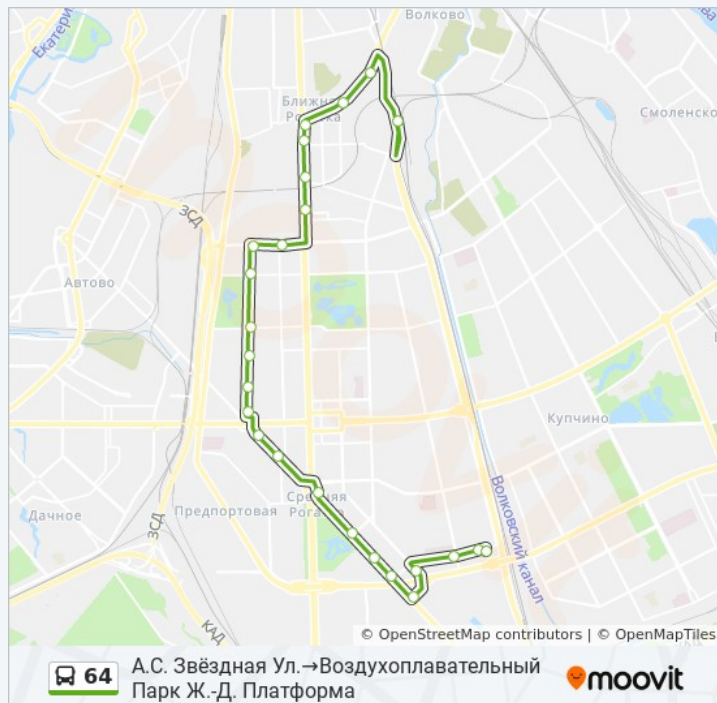

Воздухоплавательный Парк Ж.-Д.

Платформа→А.С. Звёздная Ул. Расписание поездки

понедельник	6:08 - 22:45
вторник	6:08 - 22:45
среда	6:08 - 22:45
четверг	6:08 - 22:45
пятница	6:08 - 22:45
суббота	6:08 - 22:45
воскресенье	6:08 - 22:45

Информация о автобусе 64

Направление: Воздухоплавательный Парк Ж.-Д. Платформа→А.С. Звёздная Ул.

Остановки: 30

Продолжительность поездки: 60 мин

Описание маршрута:

Московское Шоссе, Д.2

Проспект Юрия Гагарина