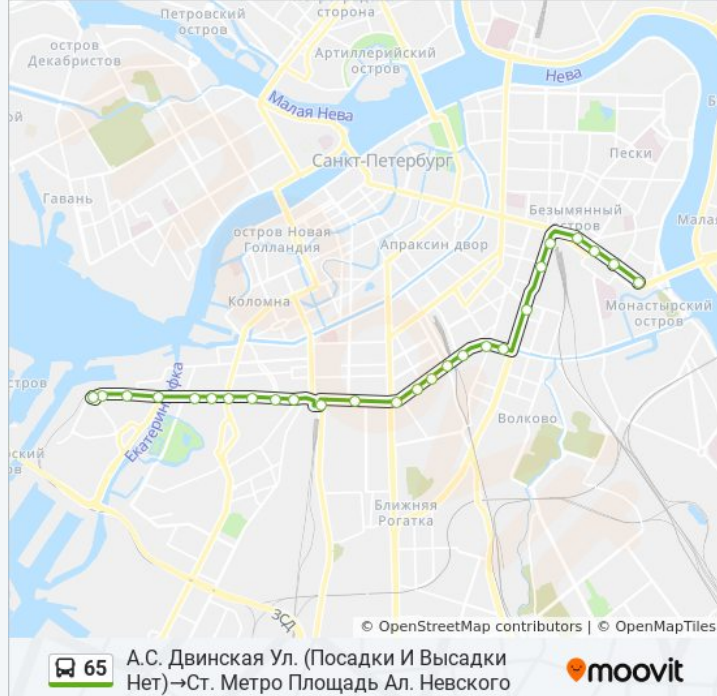

### Информация о автобусе 65

**Направление:** А.С. Двинская Ул. (Посадки И Высадки Нет)→Ст. Метро Площадь Ал. Невского

**Остановки:** 26

**Продолжительность поездки:** 48 мин

**Описание маршрута:**

Ст. Метро Лиговский Пр.

Кузнечный Переулок

Московский Вокзал

Суворовский Пр.

Полтавская Ул.

Исполкомская Ул.

Ст. Метро Площадь Ал. Невского

**Направление: Ст. Метро Площадь Ал. Невского→А.С. Двинская Ул. (Посадки И Высадки Нет)**

24 остановок

[ОТКРЫТЬ РАСПИСАНИЕ МАРШРУТА](#)

Ст. Метро Площадь Ал. Невского

Исполкомская Ул.

Полтавская Ул.

Суворовский Пр.

Московский Вокзал

Кузнечный Переулок

Ст. Метро Лиговский Пр.