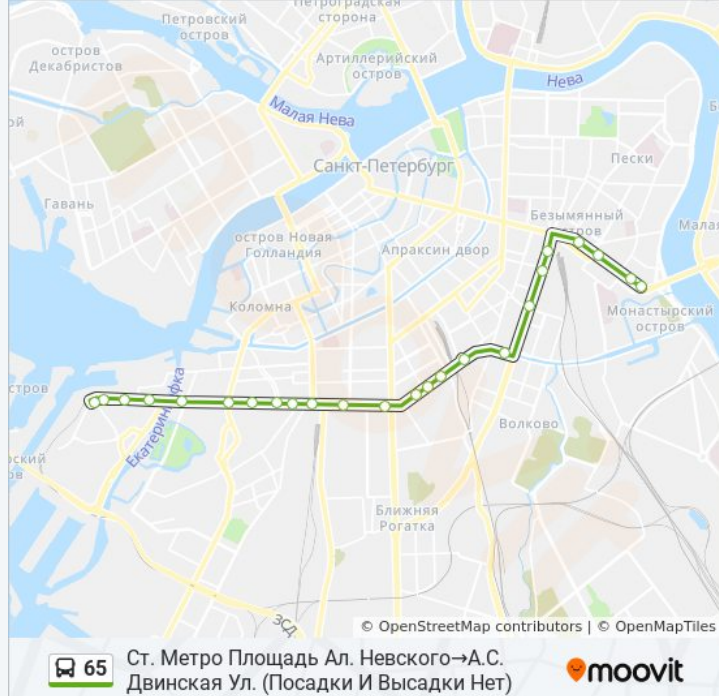

### Информация о автобусе 65

**Направление:** Ст. Метро Площадь Ал. Невского→А.С. Двинская Ул. (Посадки И Высадки Нет)

**Остановки:** 24

**Продолжительность поездки:** 41 мин

**Описание маршрута:**

Наб. Обводного Канала 138

Старопетергофский Пр.

Лифляндская Ул.

Река Екатерингофка

Ул. Двинская 9

Двинская Ул. 15

А.С. Двинская Ул. (Посадки И Высадки Нет)

Расписание и схема движения автобуса 65 доступны оффлайн в формате PDF на [moovitapp.com](https://moovitapp.com). Используйте [приложение Moovit](#), чтобы увидеть время прибытия автобусов в реальном времени, режим работы метро и расписания поездов, а также пошаговые инструкции, как добраться в нужную точку Санкт-Петербурга.