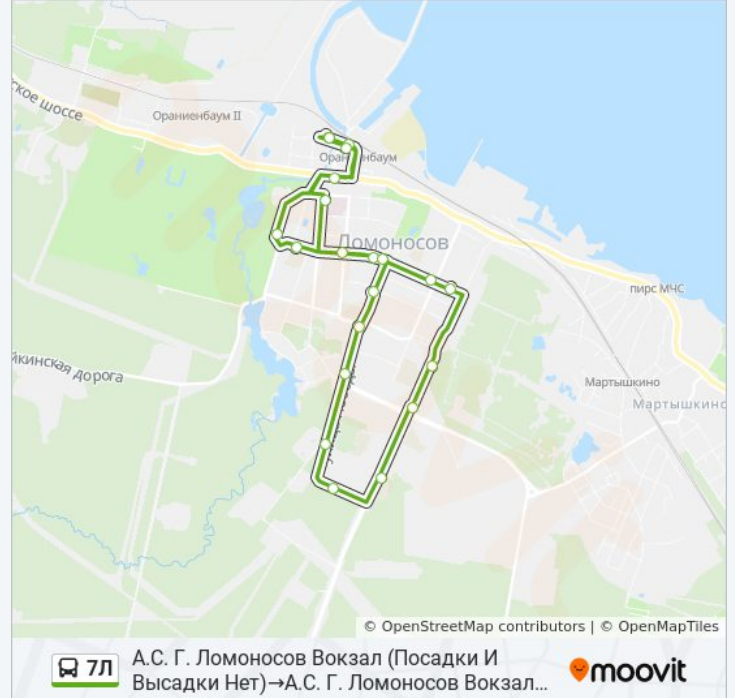

Рынок

Ломоносов, Вокзал

Г. Ломоносов, Вокзал

Расписание и схема движения автобуса 7Л доступны оффлайн в формате PDF на moovitapp.com. Используйте [приложение Moovit](#), чтобы увидеть время прибытия автобусов в реальном времени, режим работы метро и расписания поездов, а также пошаговые инструкции, как добраться в нужную точку Санкт-Петербурга.

[О Moovit](#) • [Решения Мобильности как услуги (MaaS)](#) • [Поддерживаемые страны](#) • [Сообщество Мувитеров](#)

© 2024 Moovit - Все права защищены

**Проверьте время прибытия
в реальном времени**