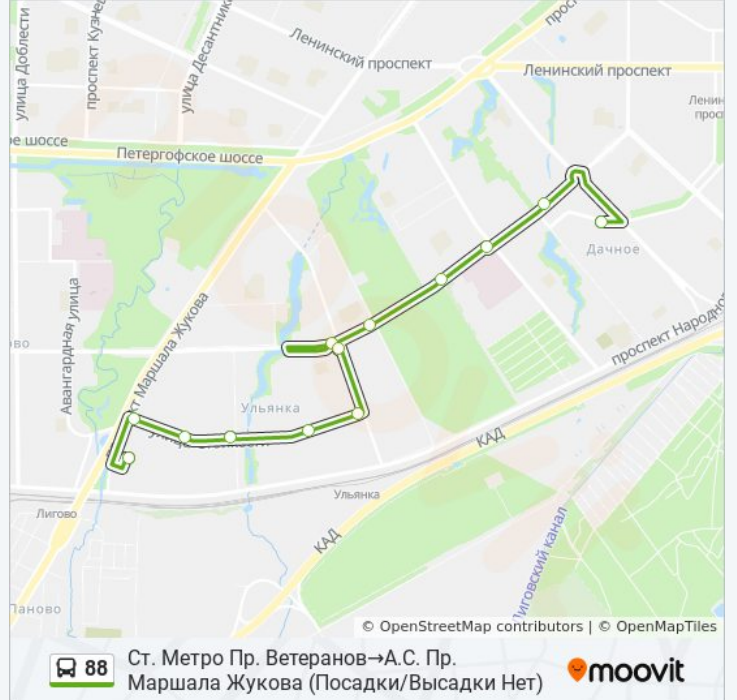

Ул. Генерала Симоняка

Ул. Стойкости 8

Ул. Солдата Корзуна Уг. Ул. Стойкости

Ул. Солдата Корзуна

Ул. Козлова

Проспект Ветеранов 69

Ул. Лени Голикова

Ст. Метро Пр. Ветеранов

13 остановок

[ОТКРЫТЬ РАСПИСАНИЕ МАРШРУТА](#)

- Ст. Метро Пр. Ветеранов
- Ст. Метро Пр. Ветеранов
- Ул. Лени Голикова
- Проспект Ветеранов 69
- Ул. Козлова
- Ул. Солдата Корзуна
- Ул. Солдата Корзуна
- Ул. Солдата Корзуна Уг. Ул. Стойкости
- Ул. Стойкости 8
- Ул. Генерала Симоняка
- Ул. Стойкости 35
- Ул. Стойкости
- А.С. Пр. Маршала Жукова (Посадки/Высадки Нет)

Расписания автобуса 88

Ст. Метро Пр. Ветеранов→А.С. Пр. Маршала Жукова (Посадки/Высадки Нет) Расписание поездки

понедельник	05:45 - 23:21
вторник	00:10 - 23:21
среда	00:10 - 23:21
четверг	00:10 - 23:21
пятница	00:10 - 23:21
суббота	00:10 - 23:09
воскресенье	05:45 - 23:09

Информация о автобусе 88

Направление: Ст. Метро Пр. Ветеранов→А.С. Пр. Маршала Жукова (Посадки/Высадки Нет)

Остановки: 13

Продолжительность поездки: 27 мин

Описание маршрута:

Расписание и схема движения автобуса 88 доступны оффлайн в формате PDF на moovitapp.com. Используйте [приложение Moovit](#), чтобы увидеть время прибытия автобусов в реальном времени, режим работы метро и расписания поездов, а также пошаговые инструкции, как добраться в нужную точку Санкт-Петербурга.