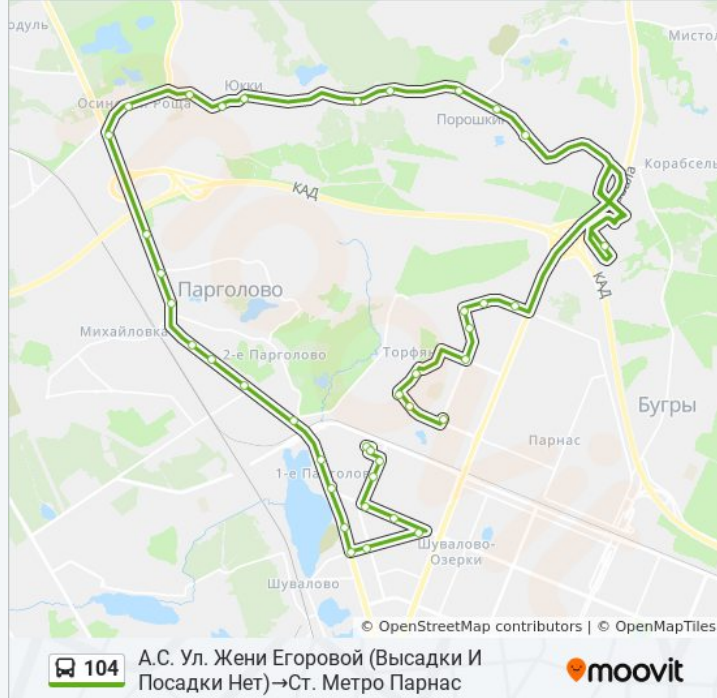

Ул.Фёдора Абрамова

Ул.Фёдора Абрамова18

Ул. Николая Рубцова 9

Заречная Ул. 25

Заречная Ул.. Уг. Ул. Михаила Дудина

Ул. Михаила Дудина 25

Станция Метро «Парнас»

Расписание и схема движения автобус 104 доступны офлайн в формате PDF на moovitapp.com. Используйте [приложение Moovit](#), чтобы увидеть время прибытия автобусов в реальном времени, режим работы метро и расписания поездов, а также пошаговые инструкции, как добраться в нужную точку Санкт-Петербурга.