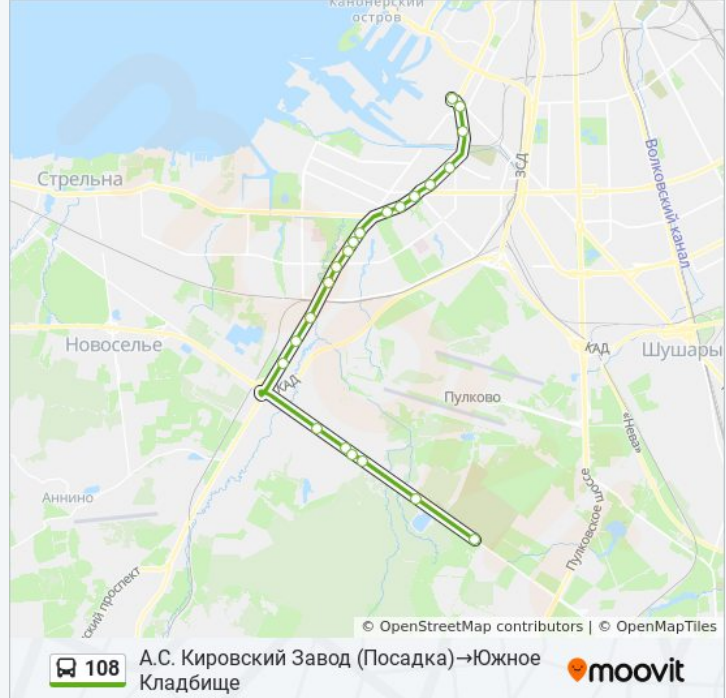

А.С. Кировский Завод (Посадка)
Комсомольская Площадь
Ст. Метро Автово
Трамвайный Проспект
Соломахинский Проезд
Кронштадтская Площадь
Ул. Лени Голикова
Проспект Маршала Жукова
Ул. Солдата Корзуна
Пр. Маршала Жукова 60
Ул. Бурцева
Пр. Маршала Жукова, Уг. Пр. Ветеранов
Ул. Стойкости
Безымянная Ул.
Рабочая Ул.
Таллинское Шоссе, 159, Тц "Лента"
Волхонское Шоссе6
Волхонское Шоссе4
Волхонское Шоссе4а
Волхонское Шоссе7

Информация о автобусе 108

Направление: А.С. Кировский Завод (Посадка)→Южное Кладбище

Остановки: 22

Продолжительность поездки: 59 мин

Описание маршрута:

Садоводство

Южное Кладбище

Направление: Южное Кладбище→А.С. Кировский Завод (Посадка)

25 остановок

[ОТКРЫТЬ РАСПИСАНИЕ МАРШРУТА](#)

Южное Кладбище

Садоводство

Волховское Шоссе7

Волховское Шоссе4а

Волховское Шоссе4

Волховское Шоссе6