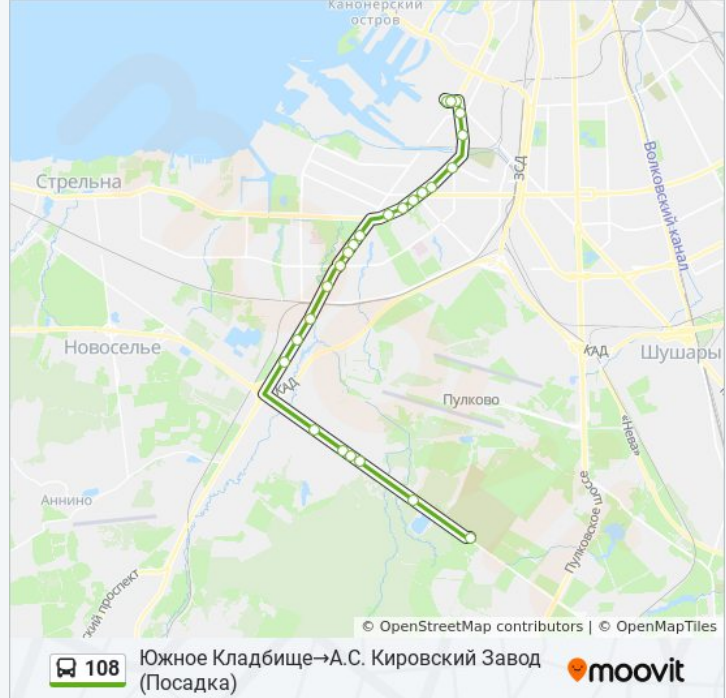

Соломахинский Проезд

Трамвайный Пр.

Ст.Метро Автово

Ул. Зенитчиков

Комсомольская Площадь

А.С. Кировский Завод

А.С. Кировский Завод (Посадка)

Расписание и схема движения автобуса 108 доступны оффлайн в формате PDF на moovitapp.com. Используйте [приложение Moovit](#), чтобы увидеть время прибытия автобусов в реальном времени, режим работы метро и расписания поездов, а также пошаговые инструкции, как добраться в нужную точку Санкт-Петербурга.

[О Moovit](#) • [Решения Мобильности как услуги (MaaS)](#) • [Поддерживаемые страны](#) • [Сообщество Мувитеров](#)

© 2024 Moovit - Все права защищены

**Проверьте время прибытия
в реальном времени**