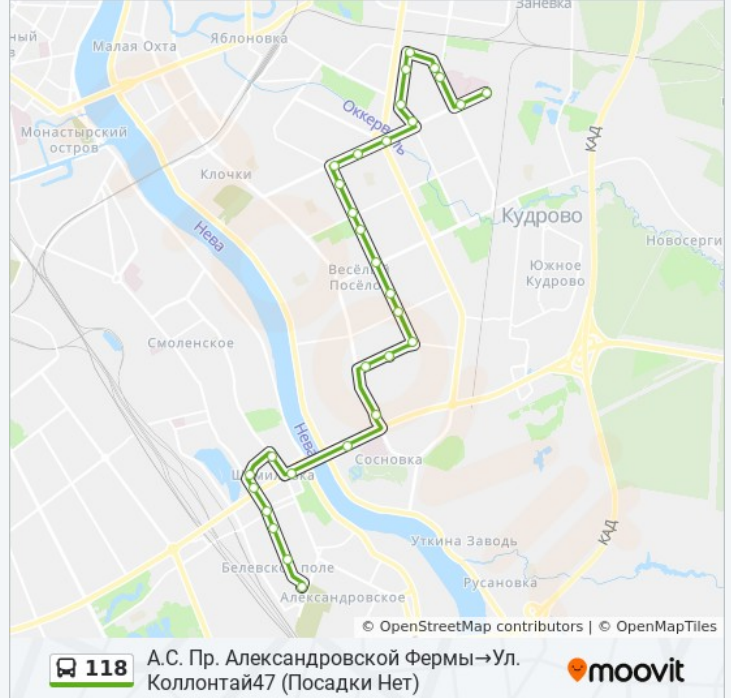

**Ул. Чудновского Угол Ул. Кржижановского**

10 к3 улица Кржижановского, St. Petersburg

**Александровская Больница**

19 улица Кржижановского, St. Petersburg

**Александровская Больница**

проспект Солидарности, St. Petersburg

**Пр. Солидарности**

**Ул. Коллонтай,47**

47 к1 улица Коллонтай, St. Petersburg

**Направление: Ул. Коллонтай 47→А.С. Пр. Александровской Фермы**

27 остановок

[ОТКРЫТЬ РАСПИСАНИЕ МАРШРУТА](#)

Ул. Коллонтай, 47