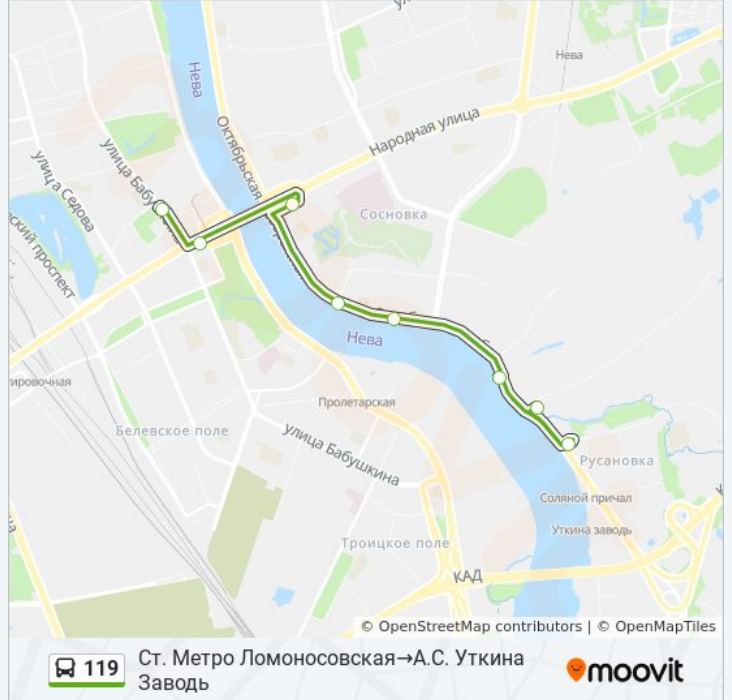

Расписание и схема движения автобус 119 доступны оффлайн в формате PDF на moovitapp.com. Используйте [приложение Moovit](#), чтобы увидеть время прибытия автобусов в реальном времени, режим работы метро и расписания поездов, а также пошаговые инструкции, как добраться в нужную точку Санкт-Петербурга.

[О Moovit](#) • [Решения Мобильности как услуги (MaaS)](#) • [Поддерживаемые страны](#) • [Сообщество Мувитеров](#)

© 2024 Moovit - Все права защищены

Проверьте время прибытия в реальном времени