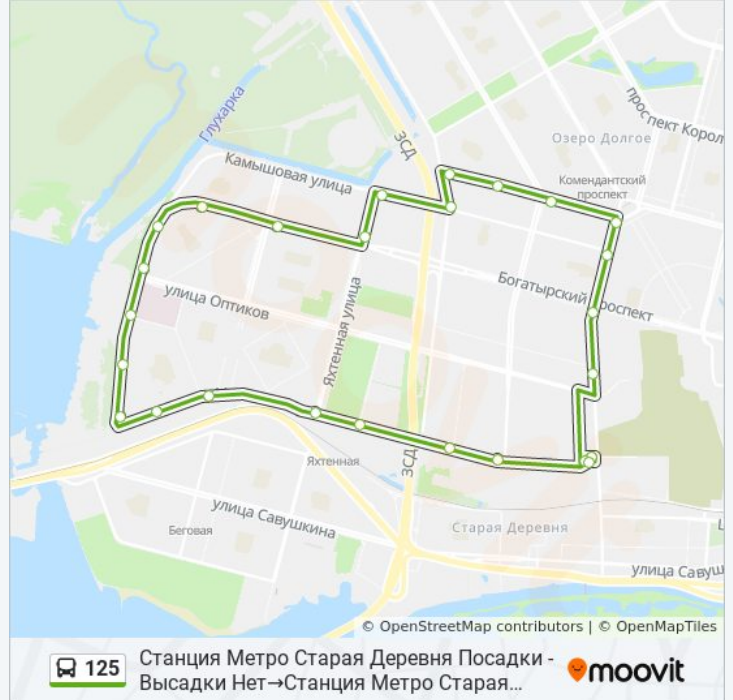

Ул. Яхтенная

Планерная Ул. Уг. Камышовой Ул.

Ул. Ильюшина

Ул. Ильюшина 11

Стародеревенская Ул. Уг. Ул. Ильюшина

Гаккелевская Ул.

Камышовая Ул.

Богатырский Пр.

Ситцевая Ул.

А.С."Ст. Метро "Старая Деревня"" Высадка

Станция Метро Старая Деревня Посадки -
Высадки Нет

Расписание и схема движения автобус 125 доступны оффлайн в формате PDF на moovitapp.com. Используйте [приложение Moovit](#), чтобы увидеть время прибытия автобусов в реальном времени, режим работы метро и расписания поездов, а также пошаговые инструкции, как добраться в нужную точку Санкт-Петербурга.

[O Moovit](#) • [Решения Мобильности как услуги (MaaS)](#) • [Поддерживаемые страны](#) • [Сообщество Мувитеров](#)

© 2024 Moovit - Все права защищены

Проверьте время прибытия в реальном времени