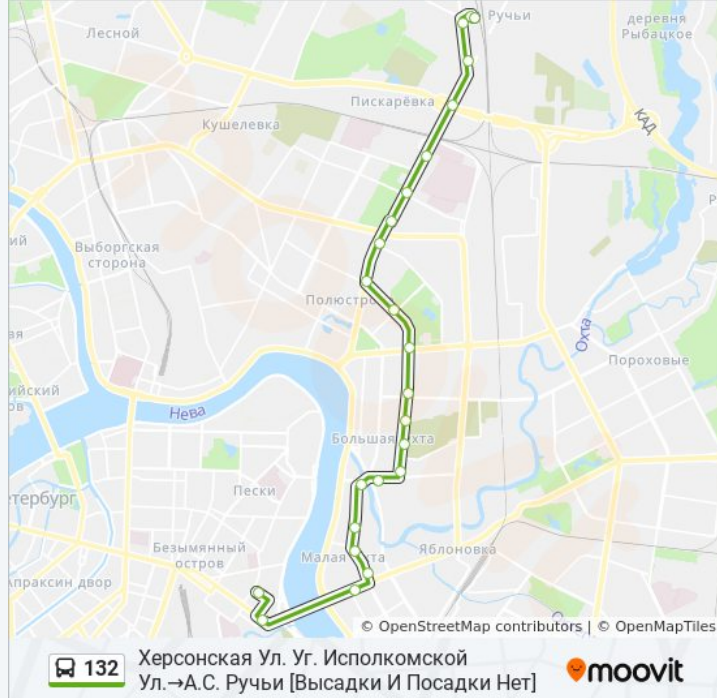

Ул. Верности

Пр. Непокорённых

Пискарёвский Проспект, 50

Ж.Д. Ст. Пискарёвка

Ул. Бестужевская

Пр. Маршала Блюхера

Пр. Металлистов Уг. Пискарёвского Пр.

Апрельская Ул.

Информация о автобус 132

Направление: Херсонская Ул. Уг. Исполкомской Ул.→А.С. Ручьи [Высадки И Посадки Нет]

Остановки: 24

Продолжительность поездки: 48 мин

Описание маршрута:

Ул. Бестужевская

Ж.Д. Ст. Пискарёвка

Пр. Непокорённых

Ул. Верности

Ул. Руставели Уг. Пр. Науки

Станция Ручьи

А.С. Ручьи [Высадки И Посадки Нет]

Расписание и схема движения автобус 132 доступны оффлайн в формате PDF на moovitapp.com. Используйте [приложение Moovit](#), чтобы увидеть время прибытия автобусов в реальном времени, режим работы метро и расписания поездов, а также пошаговые инструкции, как добраться в нужную точку Санкт-Петербурга.