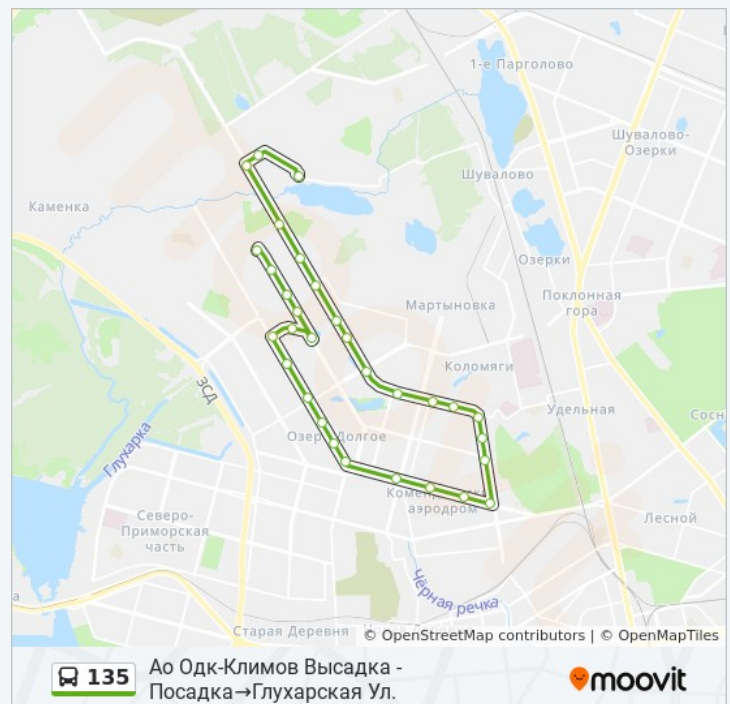

Пр. Сизова

Пр. Испытателейуг. Серебристого Бульвара

Пр. Испытателейуниверсам

8А корпус 1 Проспект Испытателей, Дом 8

Ст. Метро Пионерская

Пр. Королева

Аллея Котельникова

Коломяжский Пр.Уг. Парашютной Ул.

Серебристый Бульвар

Байконурская Ул.

Парашютная улица, St. Petersburg

Парашютная Ул. Уг. Репищевой Ул.

Расписания автобуса 135

Глухарская Ул.→Ао Одк-Климов Высадка -

Посадка Расписание поездки

понедельник	5:30 - 23:57
вторник	0:00 - 23:57
среда	0:00 - 23:57
четверг	0:00 - 23:57
пятница	0:00 - 23:57
суббота	0:00 - 23:40
воскресенье	5:30 - 23:40

Информация о автобусе 135

Направление: Глухарская Ул.→Ао Одк-Климов
Высадка - Посадка

Остановки: 32

Продолжительность поездки: 46 мин

Описание маршрута:

Ул. Маршала Новикова

улица Маршала Новикова, St. Petersburg