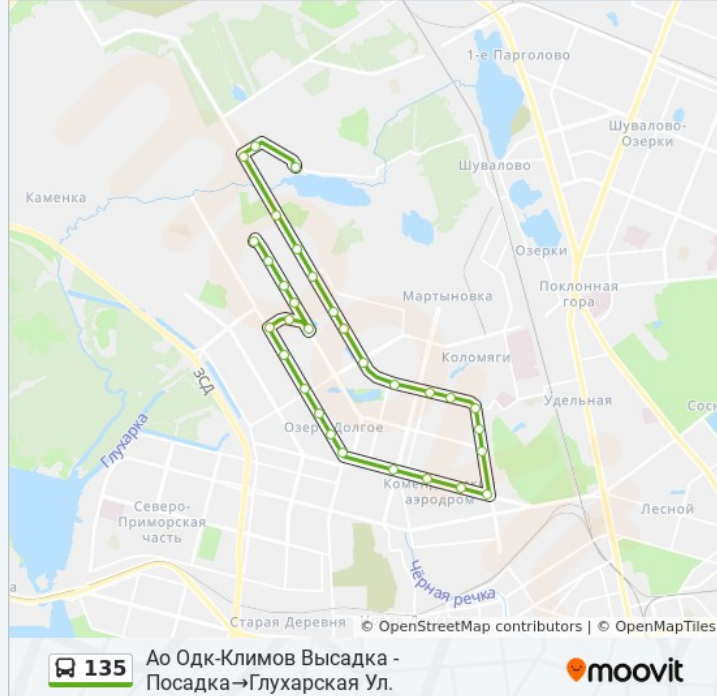

Пр. Сизова

Станция Метро Комендантский Пр.

12А Комендантский Проспект, Дом 12

Комендантский Пр. Д.16

12А Комендантский Проспект, Дом 12

Комендантский Пр. Д.22

Комендантский проспект, St. Petersburg

Долгоозерная Ул.

Универсам

33Б корпус 7 Проспект Королёва, Дом 33

Комендантский Пр., Уг. Ул. Шаврова

39А корпус 1 Комендантский Проспект, Дом 39

Ул. Шаврова Поликлиника

Пр. Королёва, 48

51А Проспект Королёва, Дом 51

Пр. Королёва 57

Шуваловский Пр.

Пр. Королёва 69

Глухарская Ул.

Глухарская улица, St. Petersburg

**Направление: Глухарская Ул.→Ао Одк-Климов
Высадка - Посадка**

32 остановок

[ОТКРЫТЬ РАСПИСАНИЕ МАРШРУТА](#)

Глухарская Ул.