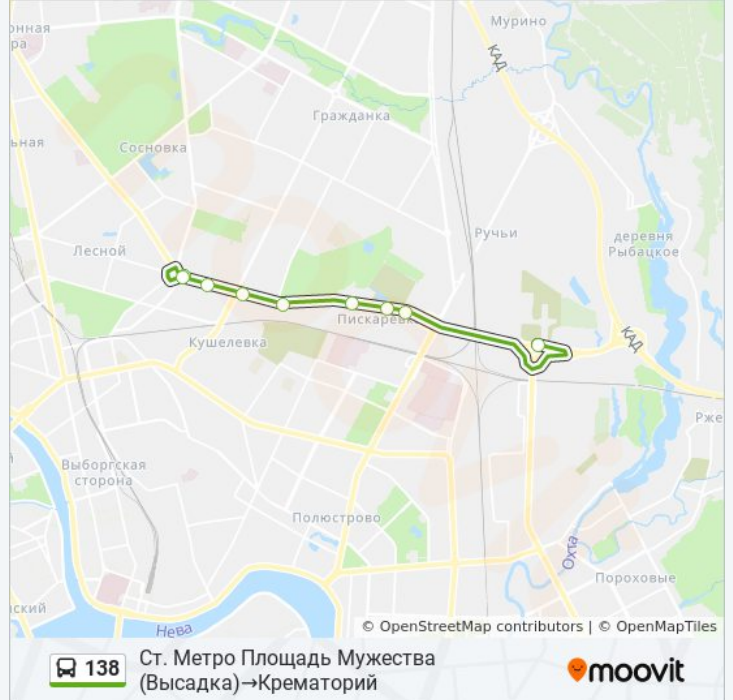

9 остановок

[ОТКРЫТЬ РАСПИСАНИЕ МАРШРУТА](#)

Ст. Метро "Площадь Мужества" (Высадка)

Площадь Мужества

Пр. Непокорённых 6

Гражданский Пр.

Пр. Непокорённых Уг. Ул. Бутлерова

Рынок Конкурент

Пискарёвское Мемориальное Кладбище

Меншиковский Пр.

Крематорий

Расписания автобуса 138

Ст. Метро Площадь Мужества (Высадка)→Крематорий Расписание поездки

понедельник	08:15 - 19:17
вторник	08:15 - 19:17
среда	08:15 - 19:17
четверг	08:15 - 19:17
пятница	08:15 - 19:17
суббота	08:15 - 19:17
воскресенье	08:15 - 19:17

Информация о автобусе 138

Направление: Ст. Метро Площадь Мужества (Высадка)→Крематорий

Остановки: 9

Продолжительность поездки: 26 мин

Описание маршрута:

Расписание и схема движения автобуса 138 доступны оффлайн в формате PDF на moovitapp.com. Используйте [приложение Moovit](#), чтобы увидеть время прибытия автобусов в реальном времени, режим работы метро и расписания поездов, а также пошаговые инструкции, как добраться в нужную точку Санкт-Петербурга.