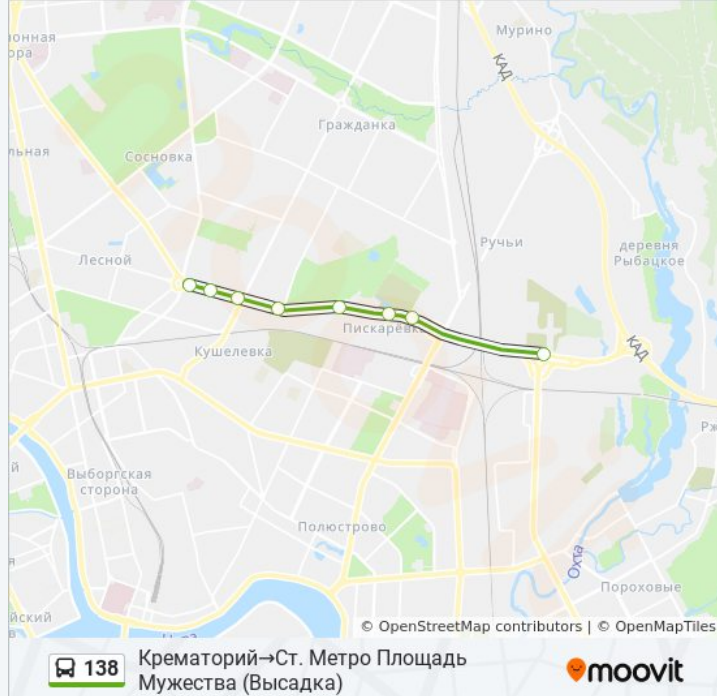

Используйте приложение Moovit, чтобы найти ближайшую остановку автобуса 138 и узнать, когда приходит Автобус 138.

**Направление: Крематорий→Ст. Метро
Площадь Мужества (Высадка)**

8 остановок

[ОТКРЫТЬ РАСПИСАНИЕ МАРШРУТА](#)

Крематорий

Меншиковский Пр.

Пискарёвское Мемориальное Кладбище

Печорская Ул.

Ул. Бутлерова

Гражданский Пр.

Проспект Непокорённых, 6

Ст. Метро "Площадь Мужества" (Высадка)

Расписания автобуса 138

Крематорий→Ст. Метро Площадь Мужества (Высадка) Расписание поездки

понедельник	08:46 - 20:00
вторник	08:46 - 20:00
среда	08:46 - 20:00
четверг	08:46 - 20:00
пятница	08:46 - 20:00
суббота	08:46 - 20:00
воскресенье	08:46 - 20:00

Информация о автобусе 138

Направление: Крематорий→Ст. Метро Площадь Мужества (Высадка)

Остановки: 8

Продолжительность поездки: 19 мин

Описание маршрута:

Направление: Ст. Метро Площадь Мужества (Высадка)→Крематорий