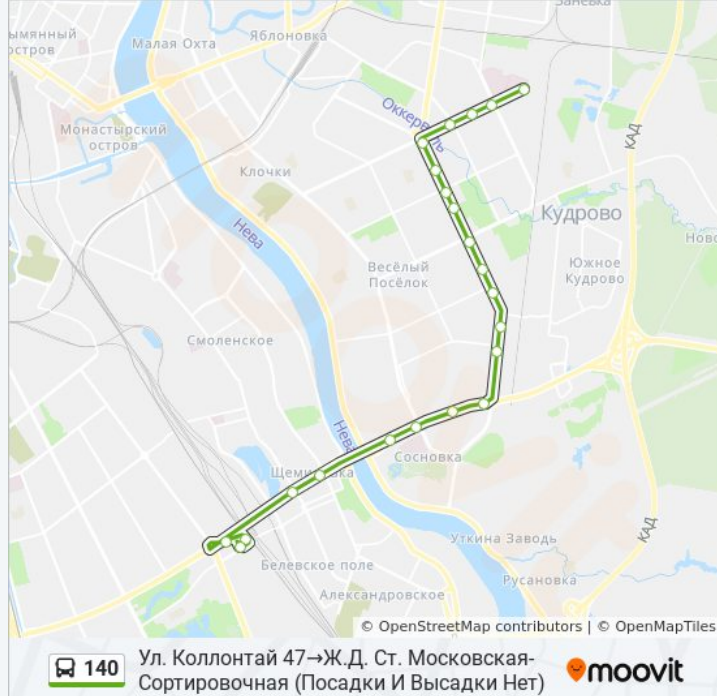

Улица Бабушкина

Улица Седова

Софийская Ул.

Ж/Д Платформа Сортировочная (Высадка)

Ж.Д. Ст. Московская-Сортировочная (Посадки
И Высадки Нет)

Расписание и схема движения автобуса 140 доступны оффлайн в формате PDF на moovitapp.com. Используйте [приложение Moovit](#), чтобы увидеть время прибытия автобусов в реальном времени, режим работы метро и расписания поездов, а также пошаговые инструкции, как добраться в нужную точку Санкт-Петербурга.

[О Moovit](#) • [Решения Мобильности как услуги (MaaS)](#) • [Поддерживаемые страны](#) • [Сообщество Мувитеров](#)

© 2024 Moovit - Все права защищены

**Проверьте время прибытия
в реальном времени**