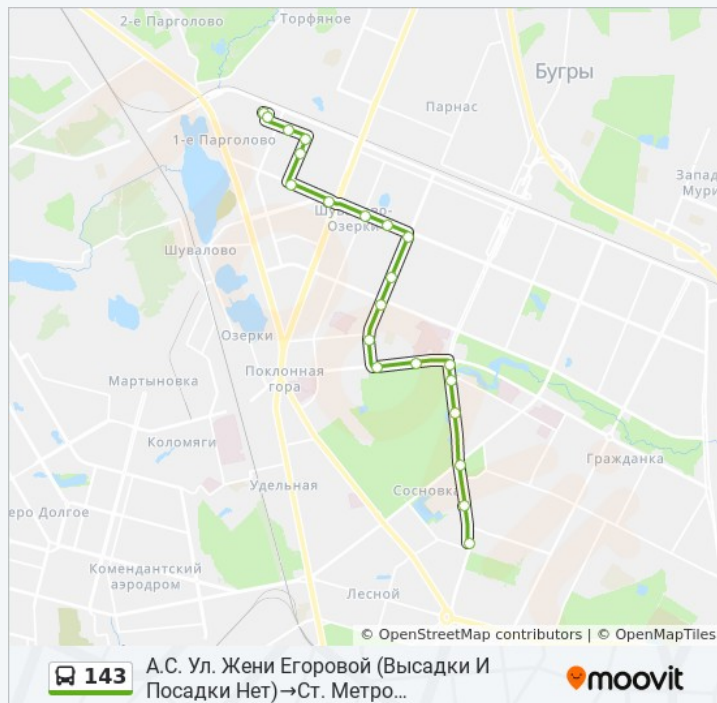

25 остановок

[ОТКРЫТЬ РАСПИСАНИЕ МАРШРУТА](#)

Станция Метро Политехническая
Политехническая улица, St. Petersburg

Ул. Курчатова
14А Улица Курчатова, Дом 14

Ул. Жака Дюкло Уг. Ул. Курчатова
10А Улица Курчатова, Дом 10

понедельник	0:00 - 23:48
вторник	0:00 - 23:48
среда	0:00 - 23:48
четверг	0:00 - 23:48
пятница	0:00 - 23:48
суббота	0:00 - 23:48
воскресенье	0:00 - 23:54

Информация о автобусе 143

Направление: Ст. Метро Политехническая→А.С. Ул. Жени Егоровой (Высадки И Посадки Нет)

Остановки: 25

Продолжительность поездки: 37 мин

Описание маршрута:

Ул. Шостаковича

2 улица Шостаковича, St. Petersburg

Ул. Симоновауг. Ул. Прокофьева

Ул. Композиторов По Ул. Прокофьева

Ул. Жени Егоровой