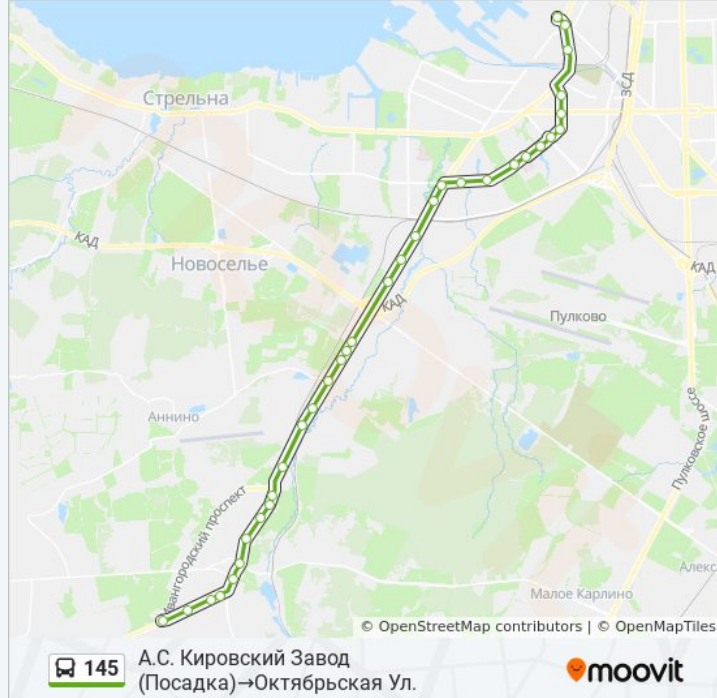

Скачки

Авиационная Ул.

Гражданская Ул.

Ул. Боровая

Ул. Массальского

Ул. Первого Мая

Ул. Свободы

Ул. Восстановления

Ул. Лермонтова

Кингисеппское Шоссе,55

Октябрьская Ул.

**Направление: Октябрьская Ул.→А.С. Кировский Завод (Посадка)**

38 остановок

[ОТКРЫТЬ РАСПИСАНИЕ МАРШРУТА](#)

Октябрьская Ул.

Кингисеппское Шоссе,55

Ул. Лермонтова

Ул. Восстановления

Пр. Ленина

Ул. Свободы

Пр.Ленина, Уг. Ул. Первого Мая

Ул. Массальского

Боровая Ул.

Гражданская Ул.

Авиационная Ул.

Скачки

Дачная Ул.

10 Км