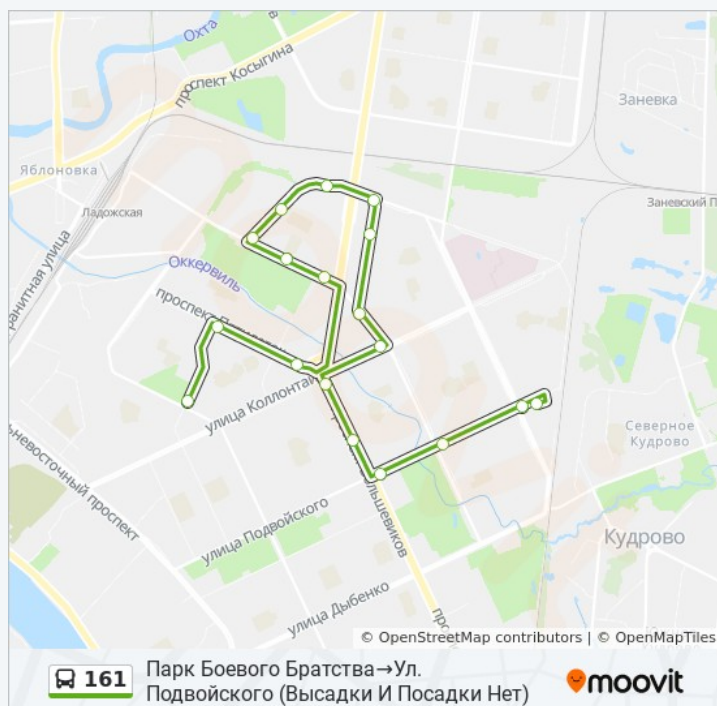

22 остановок

[ОТКРЫТЬ РАСПИСАНИЕ МАРШРУТА](#)

С.-Петербург Ул.Подвойского
Тропа, St. Petersburg

Пр. Солидарности

Товарищеский Пр.
32 улица Подвойского, St. Petersburg

Пр. Большевиков. Угол Ул.Подвойского
22А Улица Подвойского, Дом 22

Универсам Невский

Ст. М. Проспект Большевиков
2 к1 проспект Большевиков, St. Petersburg

Товарищеский Пр.

Ул. Чудновского
10 улица Чудновского, St. Petersburg

Ул. Чудновского б
4 к1 улица Чудновского, St. Petersburg

Ул. Кржижановского Ул. Ул. Чудновского
10А корпус 3 Улица Кржижановского, Дом 10

Ул. Кржижановского Д.5
5А корпус 1 Улица Кржижановского, Дом 5

Ул. Кржижановского 3

Ул.Латышских Стрелков,
Уг.Ул.Кржижановского

Ул.Латышских Стрелков Школа
улица Латышских Стрелков, St. Petersburg

Ул. Латышских Стрелков
Товарищеский проспект, St. Petersburg

Пр. Пятилеток,Ледовый Дворец
1 проспект Пятилеток, St. Petersburg

Ул.Джона Рида

Ул.Ворошилова 9

Ул. Ворошилова Колледж
улица Ворошилова, St. Petersburg

Ул. Ворошилова,1

Расписания автобуса 161

Ул. Подвойского (Высадки И Посадки Нет)→Парк Боевого Братства Расписание поездки

понедельник	0:02 - 23:49
вторник	0:02 - 23:49
среда	0:02 - 23:49
четверг	0:02 - 23:49
пятница	0:02 - 23:49
суббота	0:02 - 23:53
воскресенье	0:02 - 23:53

Информация о автобусе 161

Направление: Ул. Подвойского (Высадки И Посадки Нет)→Парк Боевого Братства

Остановки: 22

Продолжительность поездки: 30 мин

Описание маршрута: