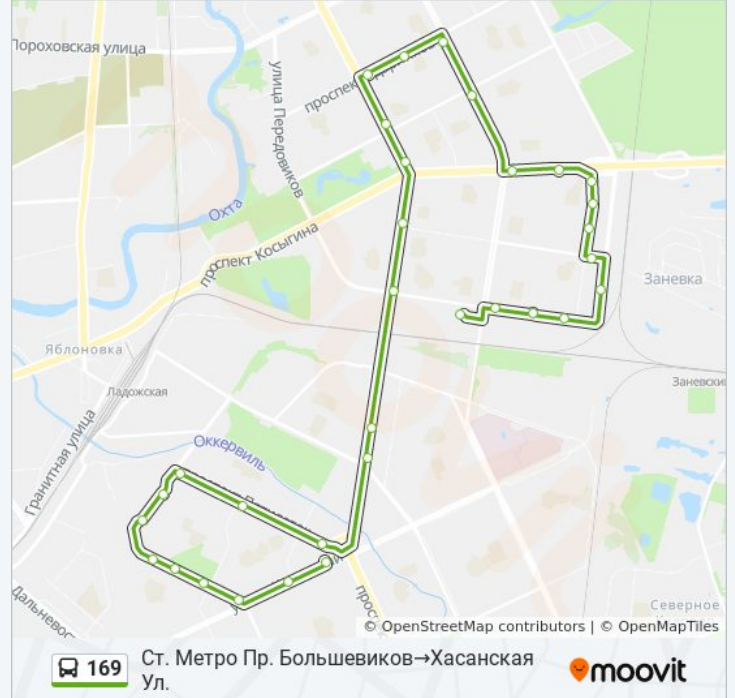

Пр. Пятилеток

Ул. Джона Рида

Пр. Пятилеток (Ледовый Дворец)

Ул. Латышских Стрелков

Пр. Российский 14

Индустриальный Пр. Уг. Хасанской Ул.

Ленская Ул.

Пр. Косыгина

Информация о автобусе 169

Направление: Ст. Метро Пр.
Большевиков→Хасанская Ул.

Остановки: 32

Продолжительность поездки: 41 мин

Описание маршрута:

Пр. Энтузиастов

Пр. Косыгина Уг. Пр. Наставников

Пр. Косыгина Универсам

Белорусская Ул. Уг.Пр. Косыгина

Белорусская Ул. 26

Ул. Белорусская

Ленская Ул. Уг. Белорусской Ул.

Ул. Коммуны10

Белорусская Ул. По Хасанской Ул.

Гипермаркет Лента

Пр.Наставников

Хасанская Ул.

Направление: Хасанская Ул.→Ст. Метро Пр. Большевиков

19 остановок

[ОТКРЫТЬ РАСПИСАНИЕ МАРШРУТА](#)

Хасанская Ул.

Пр. Наставников Уг. Хасанской Ул.

Гипермаркет Лента

Белорусская Ул.