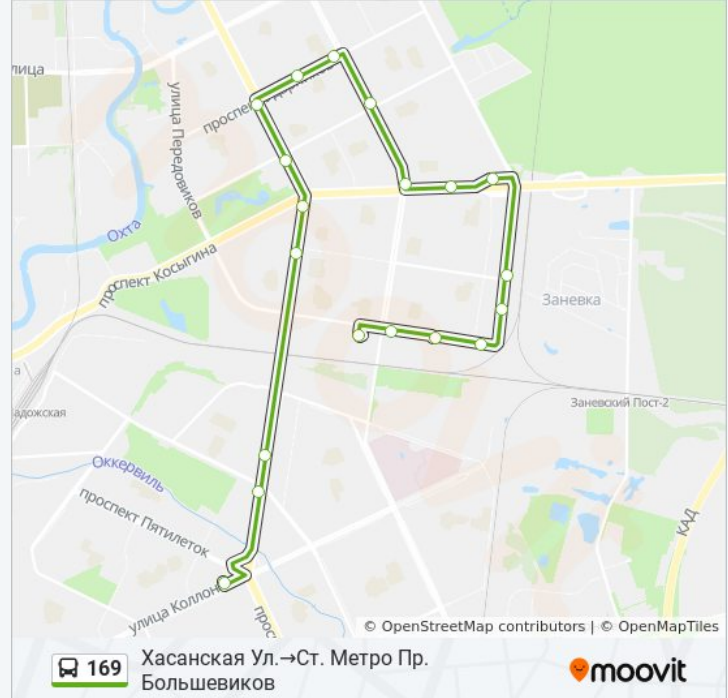

Используйте приложение Moovit, чтобы найти ближайшую остановку автобуса 169 и узнать, когда приходит Автобус 169.

**Направление: Ст. Метро Пр.
Большевиков→Хасанская Ул.**

32 остановок

[ОТКРЫТЬ РАСПИСАНИЕ МАРШРУТА](#)

Пр. Пятилеток

Ул. Джона Рида

Пр. Пятилеток (Ледовый Дворец)

Ул. Латышских Стрелков

Пр. Российский 14

Индустриальный Пр. Уг. Хасанской Ул.

Ленская Ул.

Пр. Косыгина

Хасанская Ул.

Направление: Хасанская Ул.→Ст. Метро Пр. Большевиков

19 остановок

[ОТКРЫТЬ РАСПИСАНИЕ МАРШРУТА](#)

Хасанская Ул.

Пр. Наставников Уг. Хасанской Ул.

Гипермаркет Лента

Белорусская Ул.

Информация о автобусе 169

Направление: Хасанская Ул.→Ст. Метро Пр. Большевиков

Остановки: 19

Продолжительность поездки: 29 мин

Описание маршрута:

Пр. Российский 14

Ул. Латышских Стрелков

Ст. Метро Пр. Большевиков