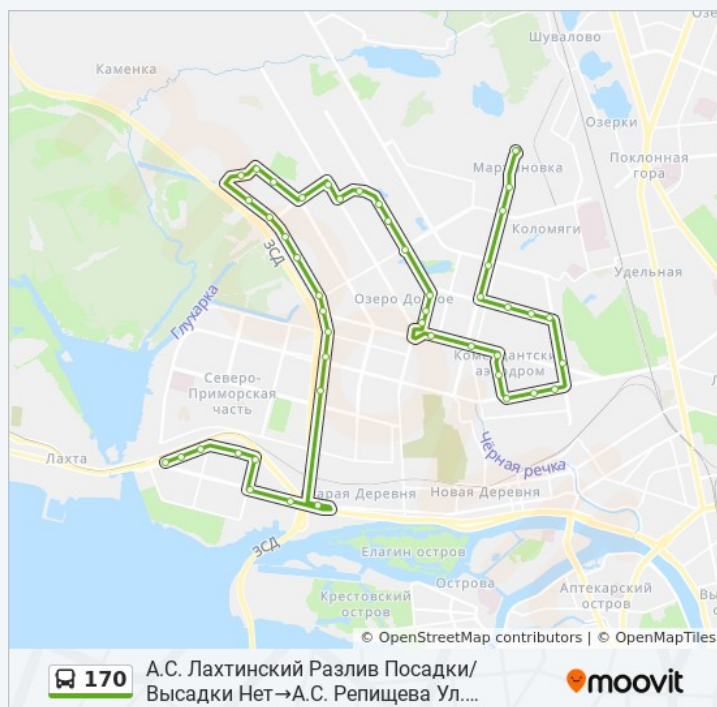

## Информация о автобусе 170

**Направление:** А.С. Репищева Ул. (Посадки - Высадки Нет)→А.С. Лахтинский Разлив Посадки/Высадки Нет

**Остановки:** 43

**Продолжительность поездки:** 63 мин

**Описание маршрута:**