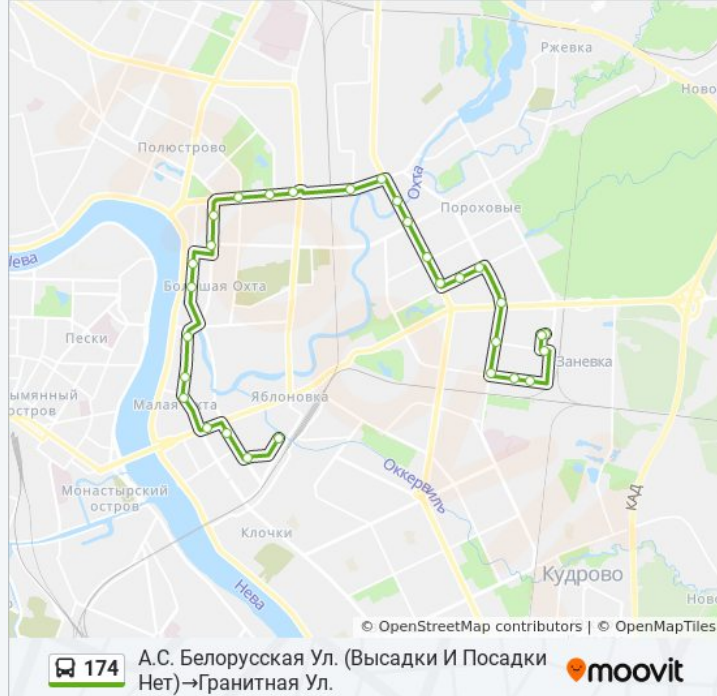

Среднеохтинский Проспект, Угол Шоссе
Революции

Большая Пороховская Ул.

Тарасова Ул.

Ул. Молдагуловой

Новочеркасский Пр.

Ул.Помяловского

Республиканская Ул.

Ст. Метро Новочеркасская

Гостиница Ладога

Казанская Ул.

Гранитная Ул.

**Направление: Гранитная Ул.→А.С.
Белорусская Ул. (Высадки И Посадки Нет)**

30 остановок

[ОТКРЫТЬ РАСПИСАНИЕ МАРШРУТА](#)

Гранитная Ул.

Казанская Ул. Уг. Пр. Шаумяна

Гостиница Ладога

Пр. Шаумяна

Ст. Метро Новочеркасская

Республиканская Ул.

Ул. Помяловского

Новочеркасский Проспект

Улица Конторская

Тарасова Ул.

Большая Пороховская Ул.

Среднеохтинский Проспект

Пр. Металлистов

Ул. Тухачевского

Пр. Энергетиков

Уманский Пер.

Шоссе Революции Уг. Индустриального Пр.

Расписания автобуса 174

Гранитная Ул.→А.С. Белорусская Ул. (Высадки И
Посадки Нет) Расписание поездки

понедельник	05:49 - 23:40
вторник	00:02 - 23:40
среда	00:02 - 23:40
четверг	00:02 - 23:40
пятница	00:02 - 23:40
суббота	00:02 - 23:04
воскресенье	05:44 - 23:04

Информация о автобусе 174

Направление: Гранитная Ул.→А.С. Белорусская
Ул. (Высадки И Посадки Нет)

Остановки: 30

Продолжительность поездки: 51 мин

Описание маршрута: