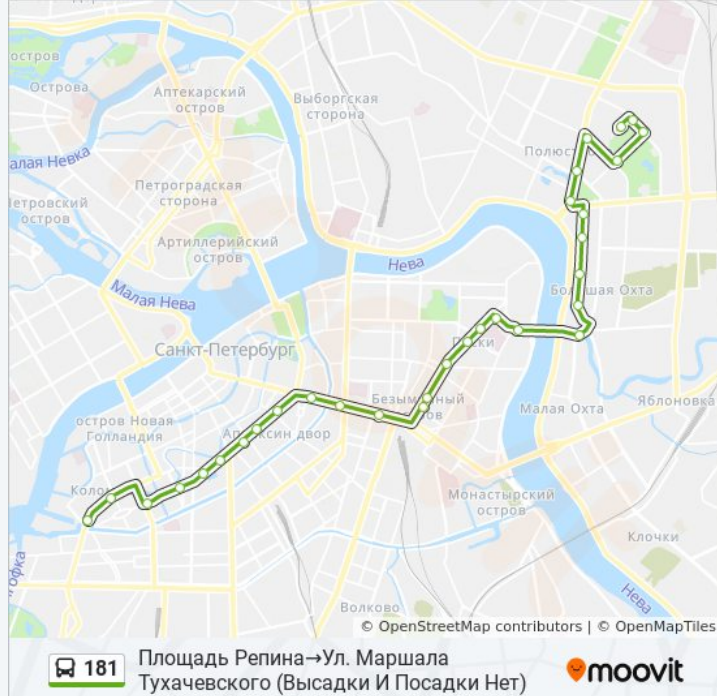

### Информация о автобусе 181

**Направление:** Площадь Репина→Ул. Маршала Тухачевского (Высадки И Посадки Нет)

**Остановки:** 31

**Продолжительность поездки:** 55 мин

**Описание маршрута:**

Новочеркасский Проспект

Улица Конторская

Улица Тарасова

Улица Большая Пороховская

Ул. Синявинская

Пискаревский Пр. Уг. Ш. Революции

Полюстровский Пр.

Пр. Metallistov Уг. Пискаревского Пр.

Апрельская Ул.

Гостиница Карелия

Ул. Маршала Тухачевского

Ул. Маршала Тухачевского

**Направление: Ул. Маршала Тухачевского  
(Высадки И Посадки Нет)→Площадь Репина**

31 остановок

[ОТКРЫТЬ РАСПИСАНИЕ МАРШРУТА](#)

Ул. Маршала Тухачевского

Ул. Маршала Тухачевского

Апрельская Ул.

Апрельская Ул.

Проспект Metallistov

Полюстровский Пр. Уг. Пискаревского Пр.

Пр. Большеохтинский 22

Большая Пороховская Ул.

Ул. Тарасова