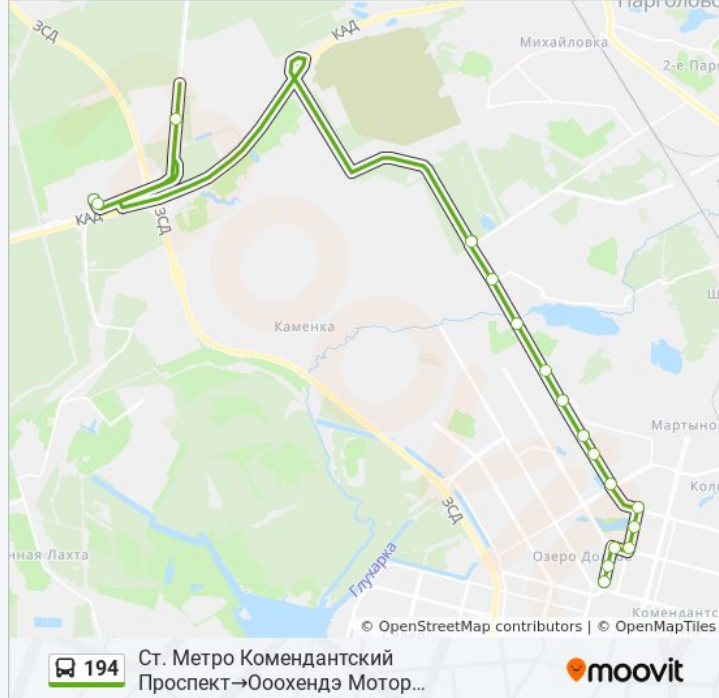

Ооохендэ Мотор Мануфактуринг Рус Посадки
-Высадки Нет

Расписание и схема движения автобуса 194 доступны оффлайн в формате PDF на moovitapp.com. Используйте [приложение Moovit](#), чтобы увидеть время прибытия автобусов в реальном времени, режим работы метро и расписания поездов, а также пошаговые инструкции, как добраться в нужную точку Санкт-Петербурга.

[О Moovit](#) • [Решения Мобильности как услуги (MaaS)](#) • [Поддерживаемые страны](#) • [Сообщество Мувитеров](#)

© 2024 Moovit - Все права защищены

**Проверьте время прибытия
в реальном времени**