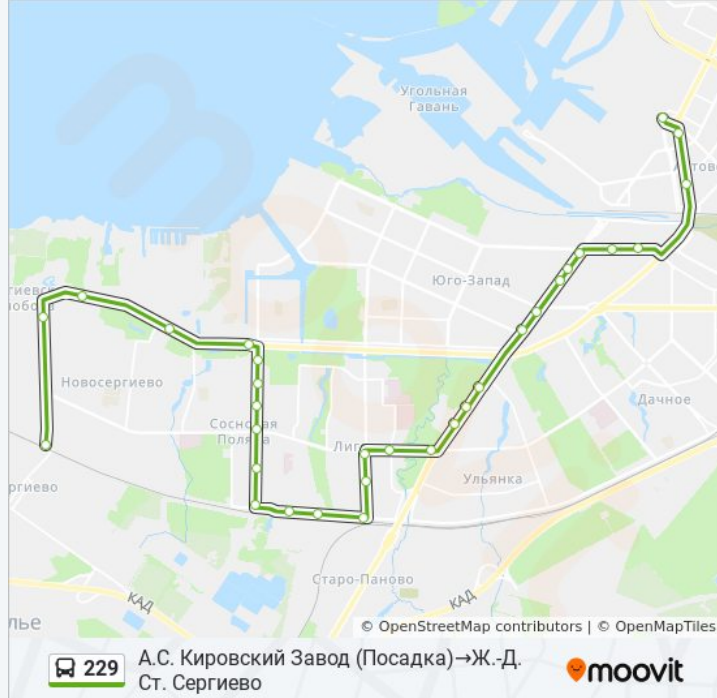

### Информация о автобус 229

**Направление:** А.С. Кировский Завод  
(Посадка)→Ж.-Д. Ст. Сергиево

**Остановки:** 31

**Продолжительность поездки:** 60 мин

**Описание маршрута:**

Ул. Тамбасова

Ж.Д. Ст. Сосновая Поляна

Ул. Пограничника Гарькавого43

Пр. Ветеранов

Ул. Пограничника Гарькавого 21

Ул. Пограничника Гарькавого,11

Ул. Чекистов

Ул. Пограничника Гарькавого

Железнодорожный Переезд

Санкт-Петербургское Шоссе

Пр. Буденноготрамвайная Остановка

Платформа Сергиево

**Направление: Ж.-Д. Ст. Сергиево→А.С. Кировский Завод (Посадка)**

35 остановок

[ОТКРЫТЬ РАСПИСАНИЕ МАРШРУТА](#)

Платформа Сергиево

Пр. Буденноготрамвайная Остановка