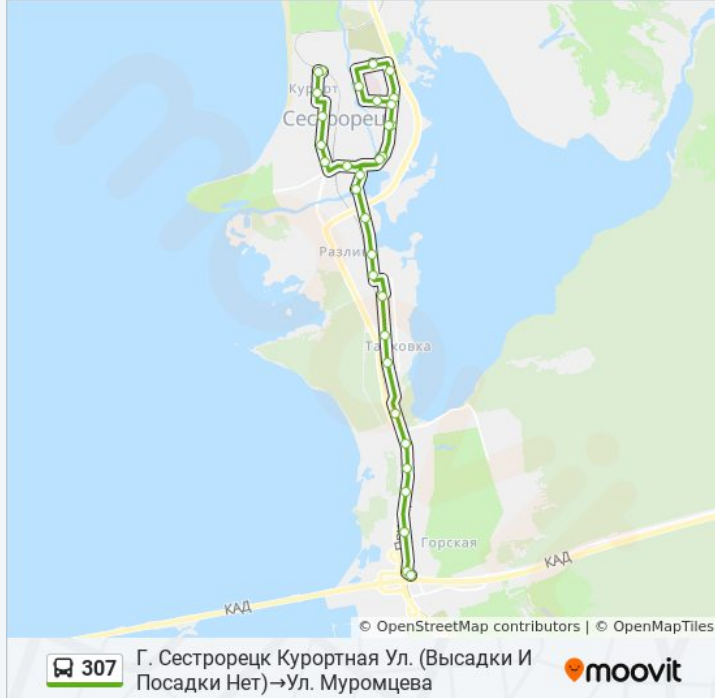

Магазинная Ул.

Школа №434

Ж.-Д. Станция Разлив

Почта

Туристическая База Разлив

Тарховский Пр. 47

Ж.-Д. Ст. Тарховка

Тарховский Военный Санаторий

Спортивная Школа Им. В. Коренькова

Ж.Д. Ст. Александровская

Ручейная Ул.

Ж.Д. Ст. Горская

Ул. Муромцева

Расписание и схема движения автобуса 307 доступны оффлайн в формате PDF на moovitapp.com. Используйте [приложение Moovit](#), чтобы увидеть время прибытия автобусов в реальном времени, режим работы метро и расписания поездов, а также пошаговые инструкции, как добраться в нужную точку Санкт-Петербурга.

[О Moovit](#) • [Решения Мобильности как услуги (MaaS)](#) • [Поддерживаемые страны](#) • [Сообщество Мувитеров](#)

© 2024 Moovit - Все права защищены

**Проверьте время прибытия
в реальном времени**